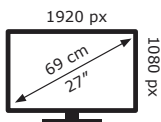

**ENERG** ⚡

acer

KA272

**26** kWh/1000h

2019/2013