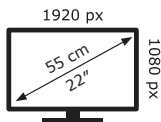

acer

KA222Q

19 kWh/1000h

2019/2013