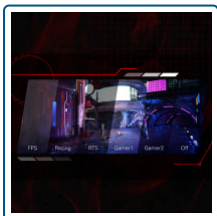

1500R Curved

El diseño curvo te rodea y te sitúa en el centro de la acción: una experiencia de juego envolvente.

Low Input Lag

Potencia tus reflejos cambiando al modo Bajo retraso de entrada de AOC. A cambio de renunciar a parte de la calidad gráfica, este modo configura el monitor para acelerar su tiempo de respuesta, lo que te proporciona una ventaja decisiva en torneos de disparos ultra rápidos.

G-menu

AOC G-Menu es una aplicación gratuita que puedes instalar en tu ordenador para personalizar cualquier monitor AOC o AGON y que hacerlo más práctico todavía.

6 Games mode

Adapta tu monitor al juego con un solo clic de botón. Elige entre los modos predefinidos para juegos FPS, de carreras o RTS, o bien personaliza tus ajustes favoritos y guárdalos. Con el AOC Settings KeyPad, cambiar los perfiles o ajustar las características es pan comido.