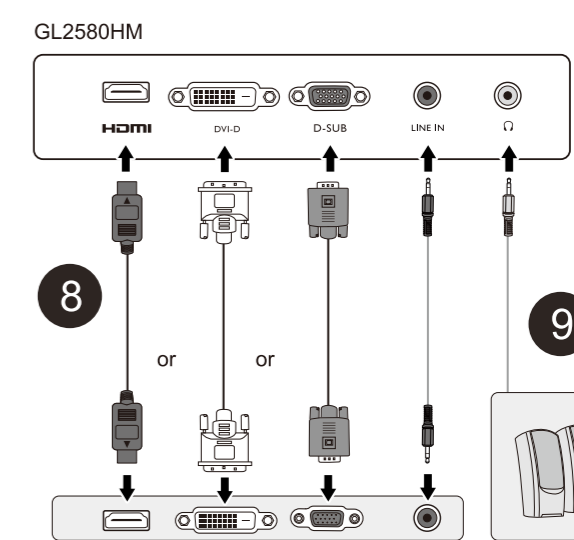

GL2580H / GL2580HE
GL2580HM / GL2580ME

GL2480 / GL2480E
GL2780 / GL2780E

GW2381 / GW2381E

D-Sub
(Optional)

DVI-D
(Optional)

DP
(Optional)

HDMI
(Optional)

Audio
(Optional)

- 8 Video
- 9 Audio

8 Video

9 Audio

GL2480 / GL2580H

GW2280 / GW2283

10

11

12