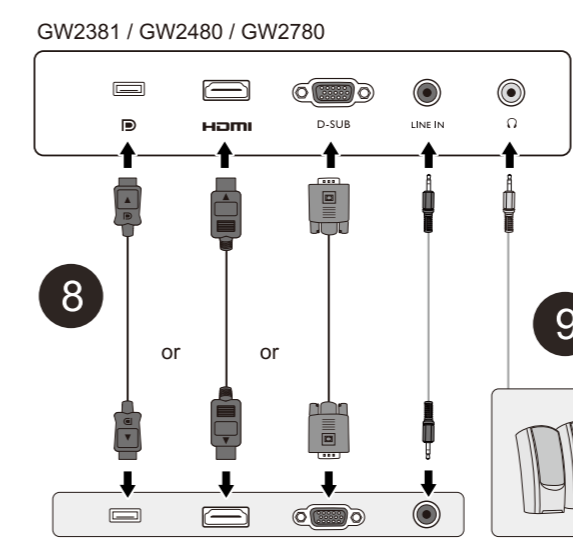

GL2580H / GL2580HE
GL2580HM / GL2580ME

GL2480 / GL2480E
GL2780 / GL2780E

GW2381 / GW2381E

D-Sub
(Optional)

DVI-D
(Optional)

DP
(Optional)

HDMI
(Optional)

Audio
(Optional)

- 8 Video
- 9 Audio

8 Video

9 Audio

GL2480 / GL2580H

GW2280 / GW2283

10

11

12