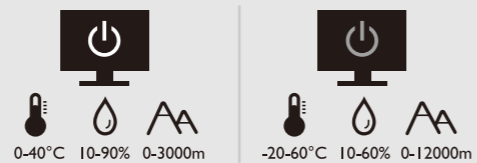

(EW3280U / EW2780U:
DP / USB-C / HDMI1 / HDMI2)

(EW2780Q: DP / HDMI1 / HDMI2)

(EW3280U only)