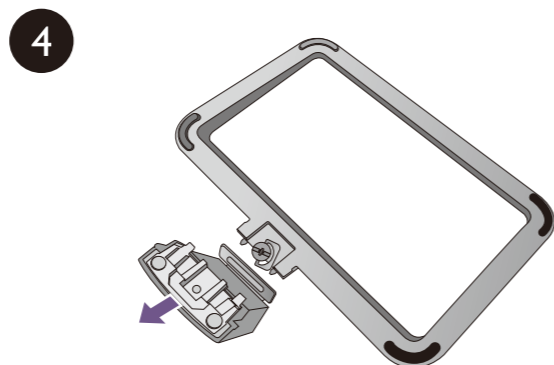

(EW3280U / EW2780U:
DP / USB-C / HDMI1 / HDMI2)

(EW2780Q: DP / HDMI1 / HDMI2)

(EW3280U only)