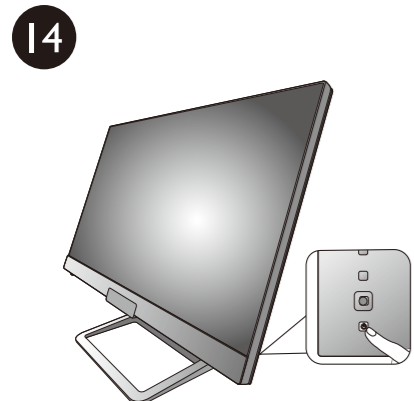

(EW3280U / EW2780U:
DP / USB-C / HDMI1 / HDMI2)

(EW2780Q: DP / HDMI1 / HDMI2)

(EW3280U only)