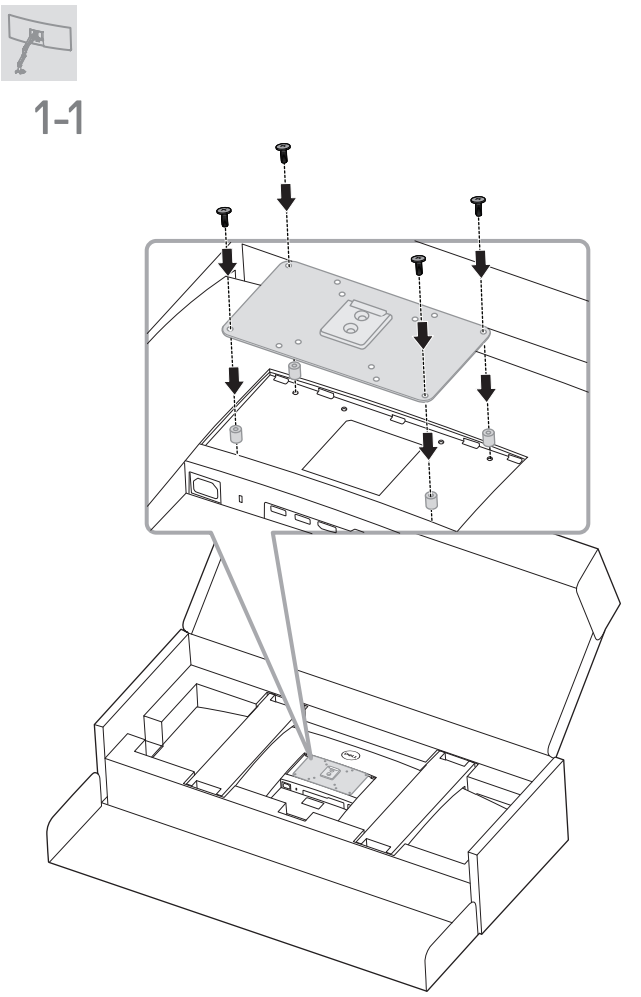

DELL UltraSharp U4919DW

Quick Start Guide

2

(Dell P/N: 4F6FR Rev. A00)
P/N: 4J.43001.001

3

i

i

Dell.com/U4919DW