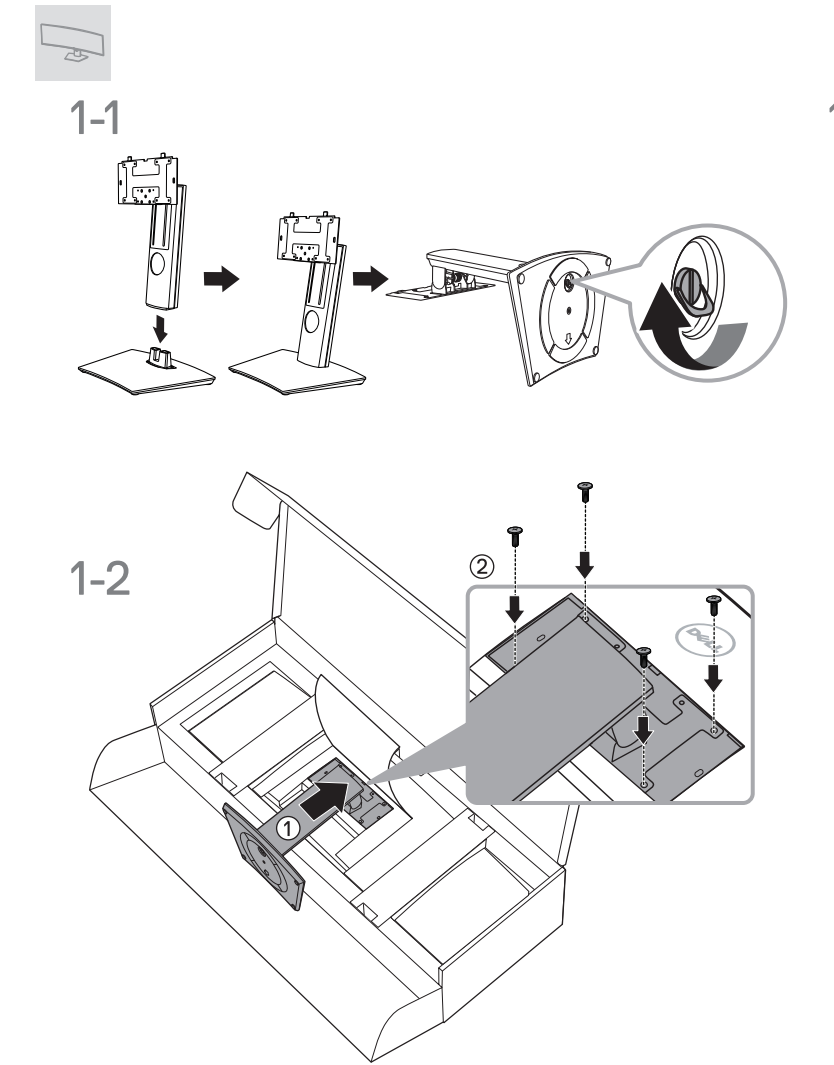

DELL UltraSharp U4919DW

Quick Start Guide

2

(Dell P/N: 4F6FR Rev. A00)
P/N: 4J.43001.001

3

i

i

Dell.com/U4919DW