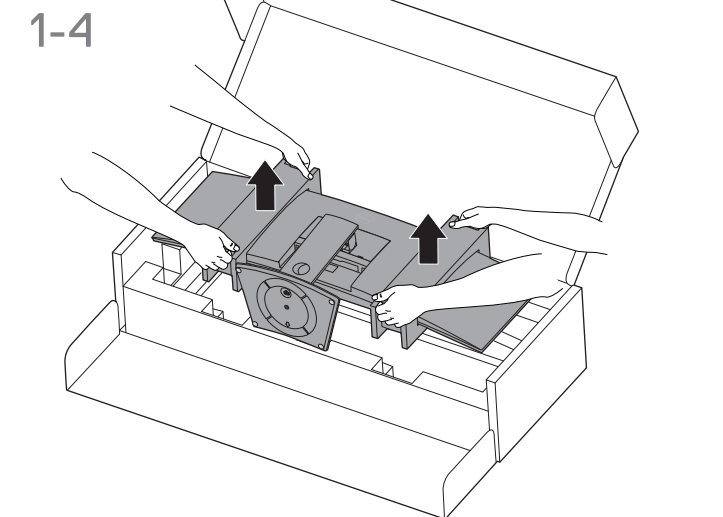

DELL UltraSharp U4919DW

Quick Start Guide

2

(Dell P/N: 4F6FR Rev. A00)
P/N: 4J.43001.001

3

i

i

Dell.com/U4919DW