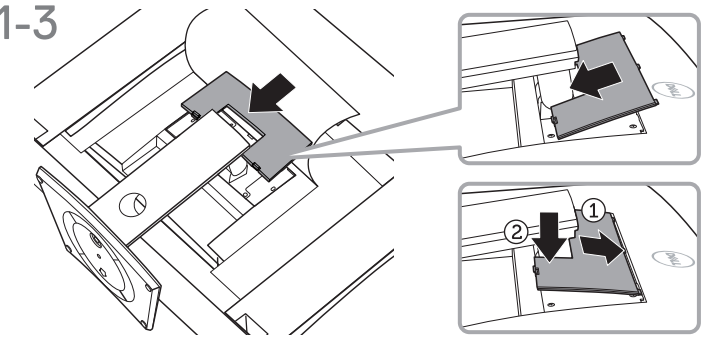

DELL UltraSharp U4919DW

Quick Start Guide

2

(Dell P/N: 4F6FR Rev. A00)
P/N: 4J.43001.001

3

i

i

Dell.com/U4919DW