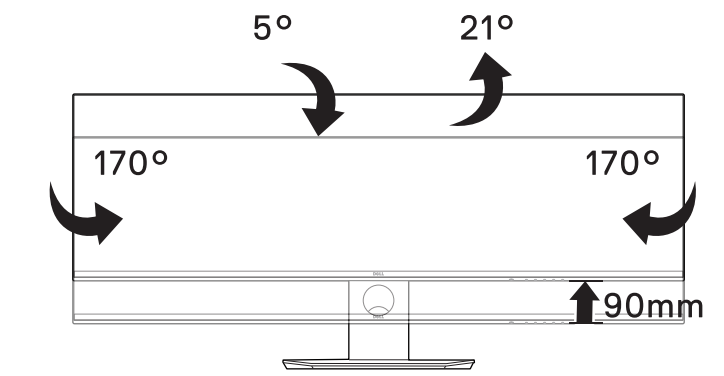

DELL UltraSharp U4919DW

Quick Start Guide

2

(Dell P/N: 4F6FR Rev. A00)
P/N: 4J.43001.001

3

i

i

Dell.com/U4919DW