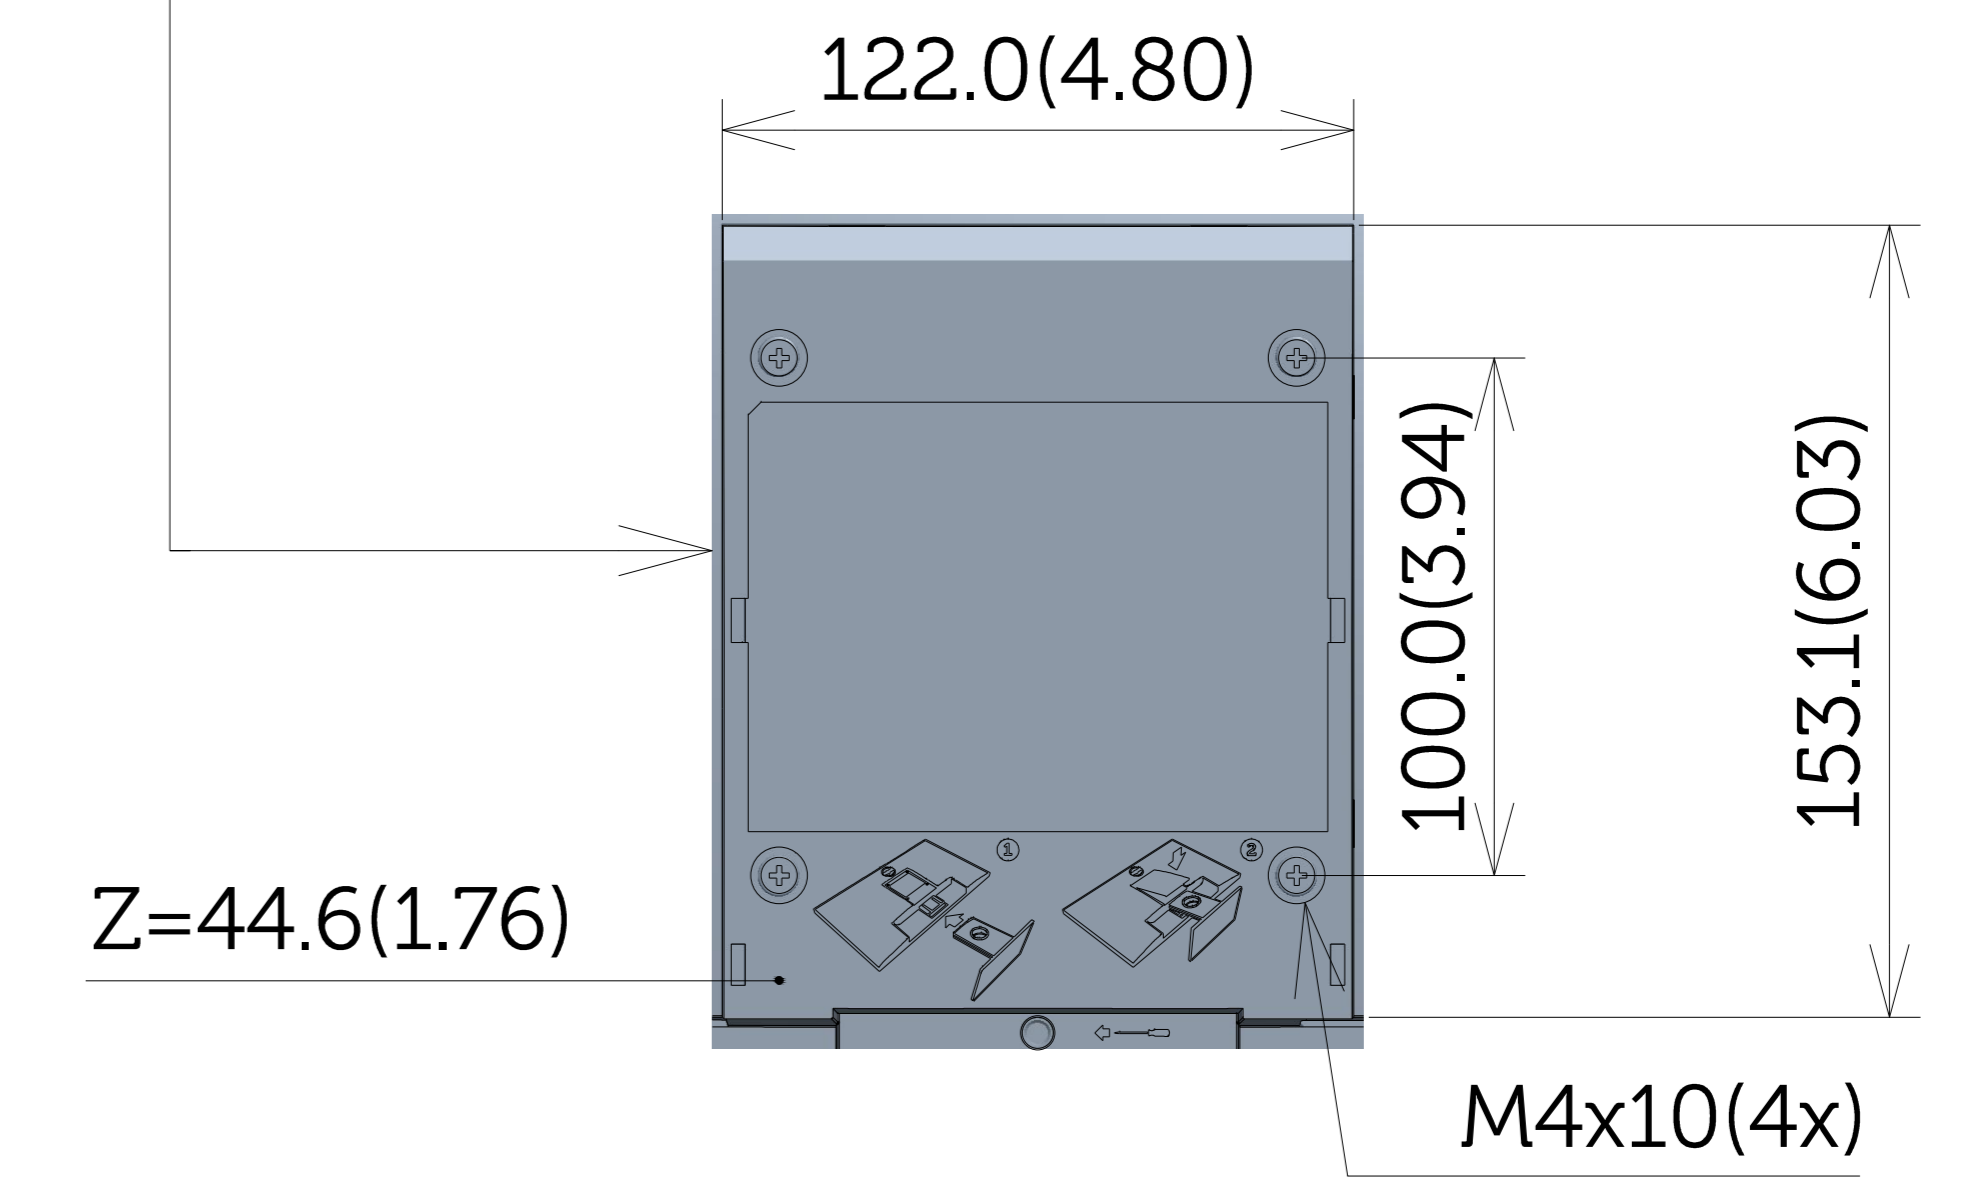

E2220H Outline Dimension

Unit : mm(inch)
 Dimension : Nominal
 Scale : Not to scale

M4x10(4x)