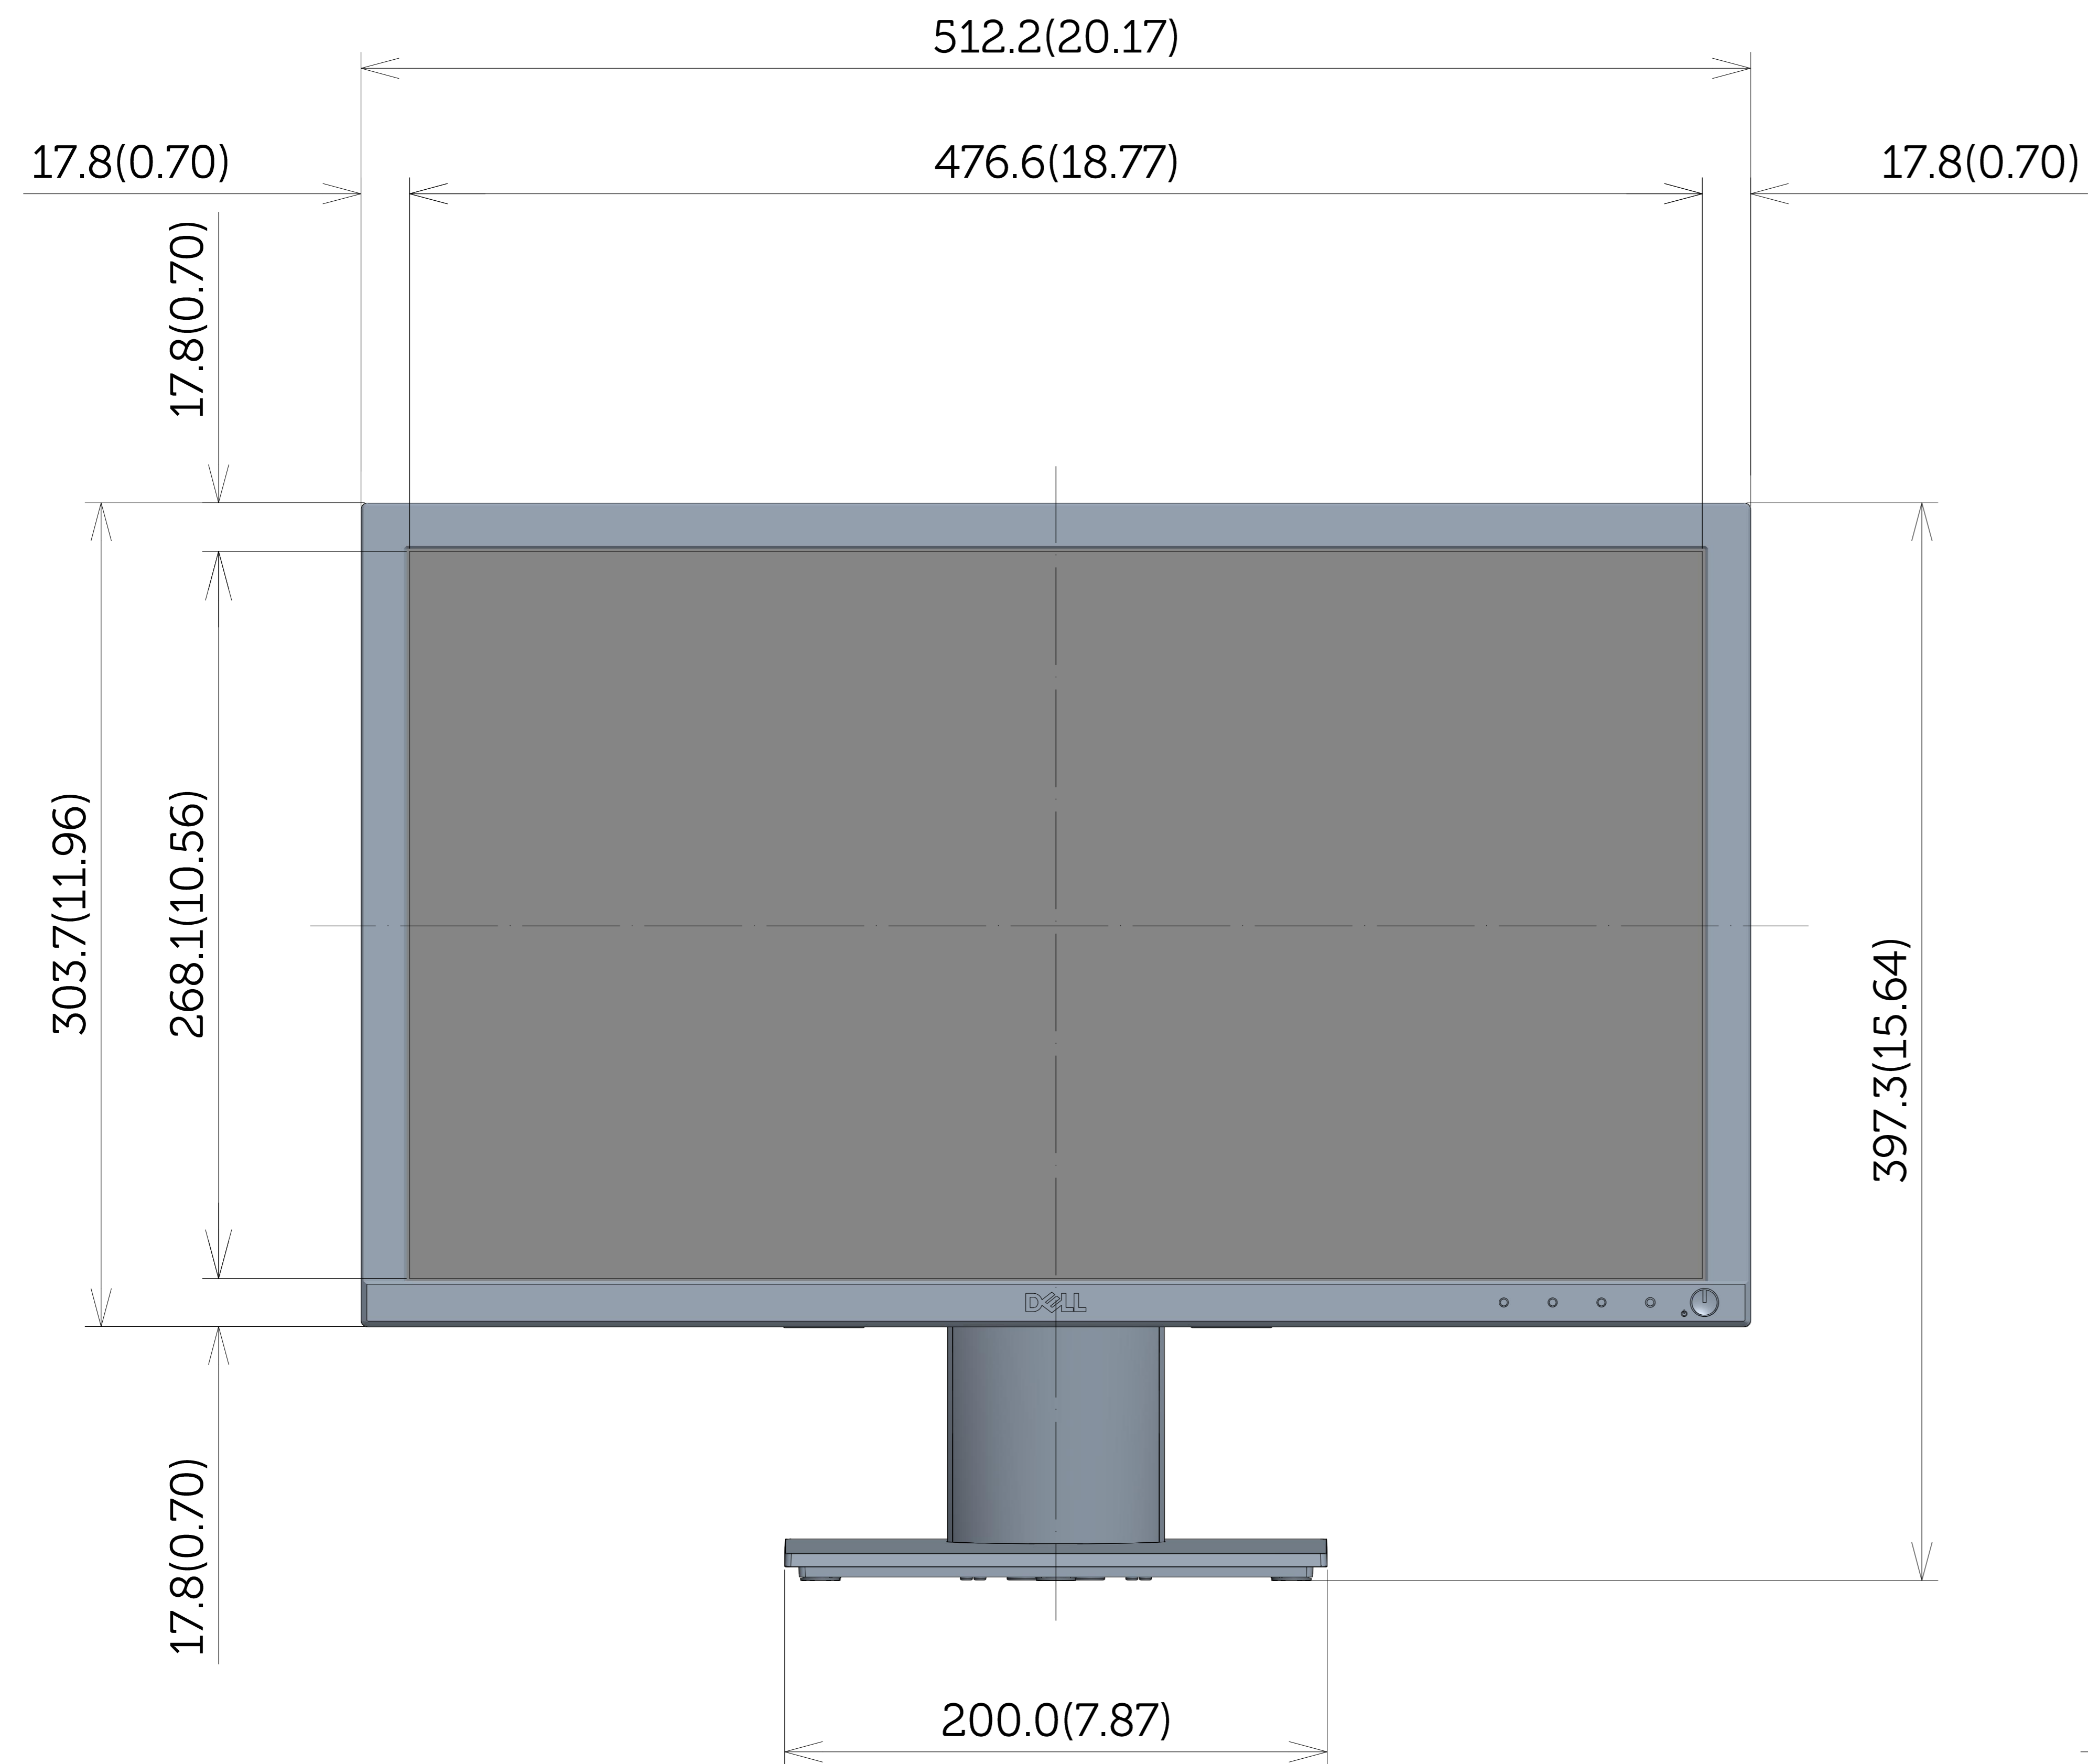

E2220H Outline Dimension

Unit : mm(inch)
 Dimension : Nominal
 Scale : Not to scale

M4x10(4x)