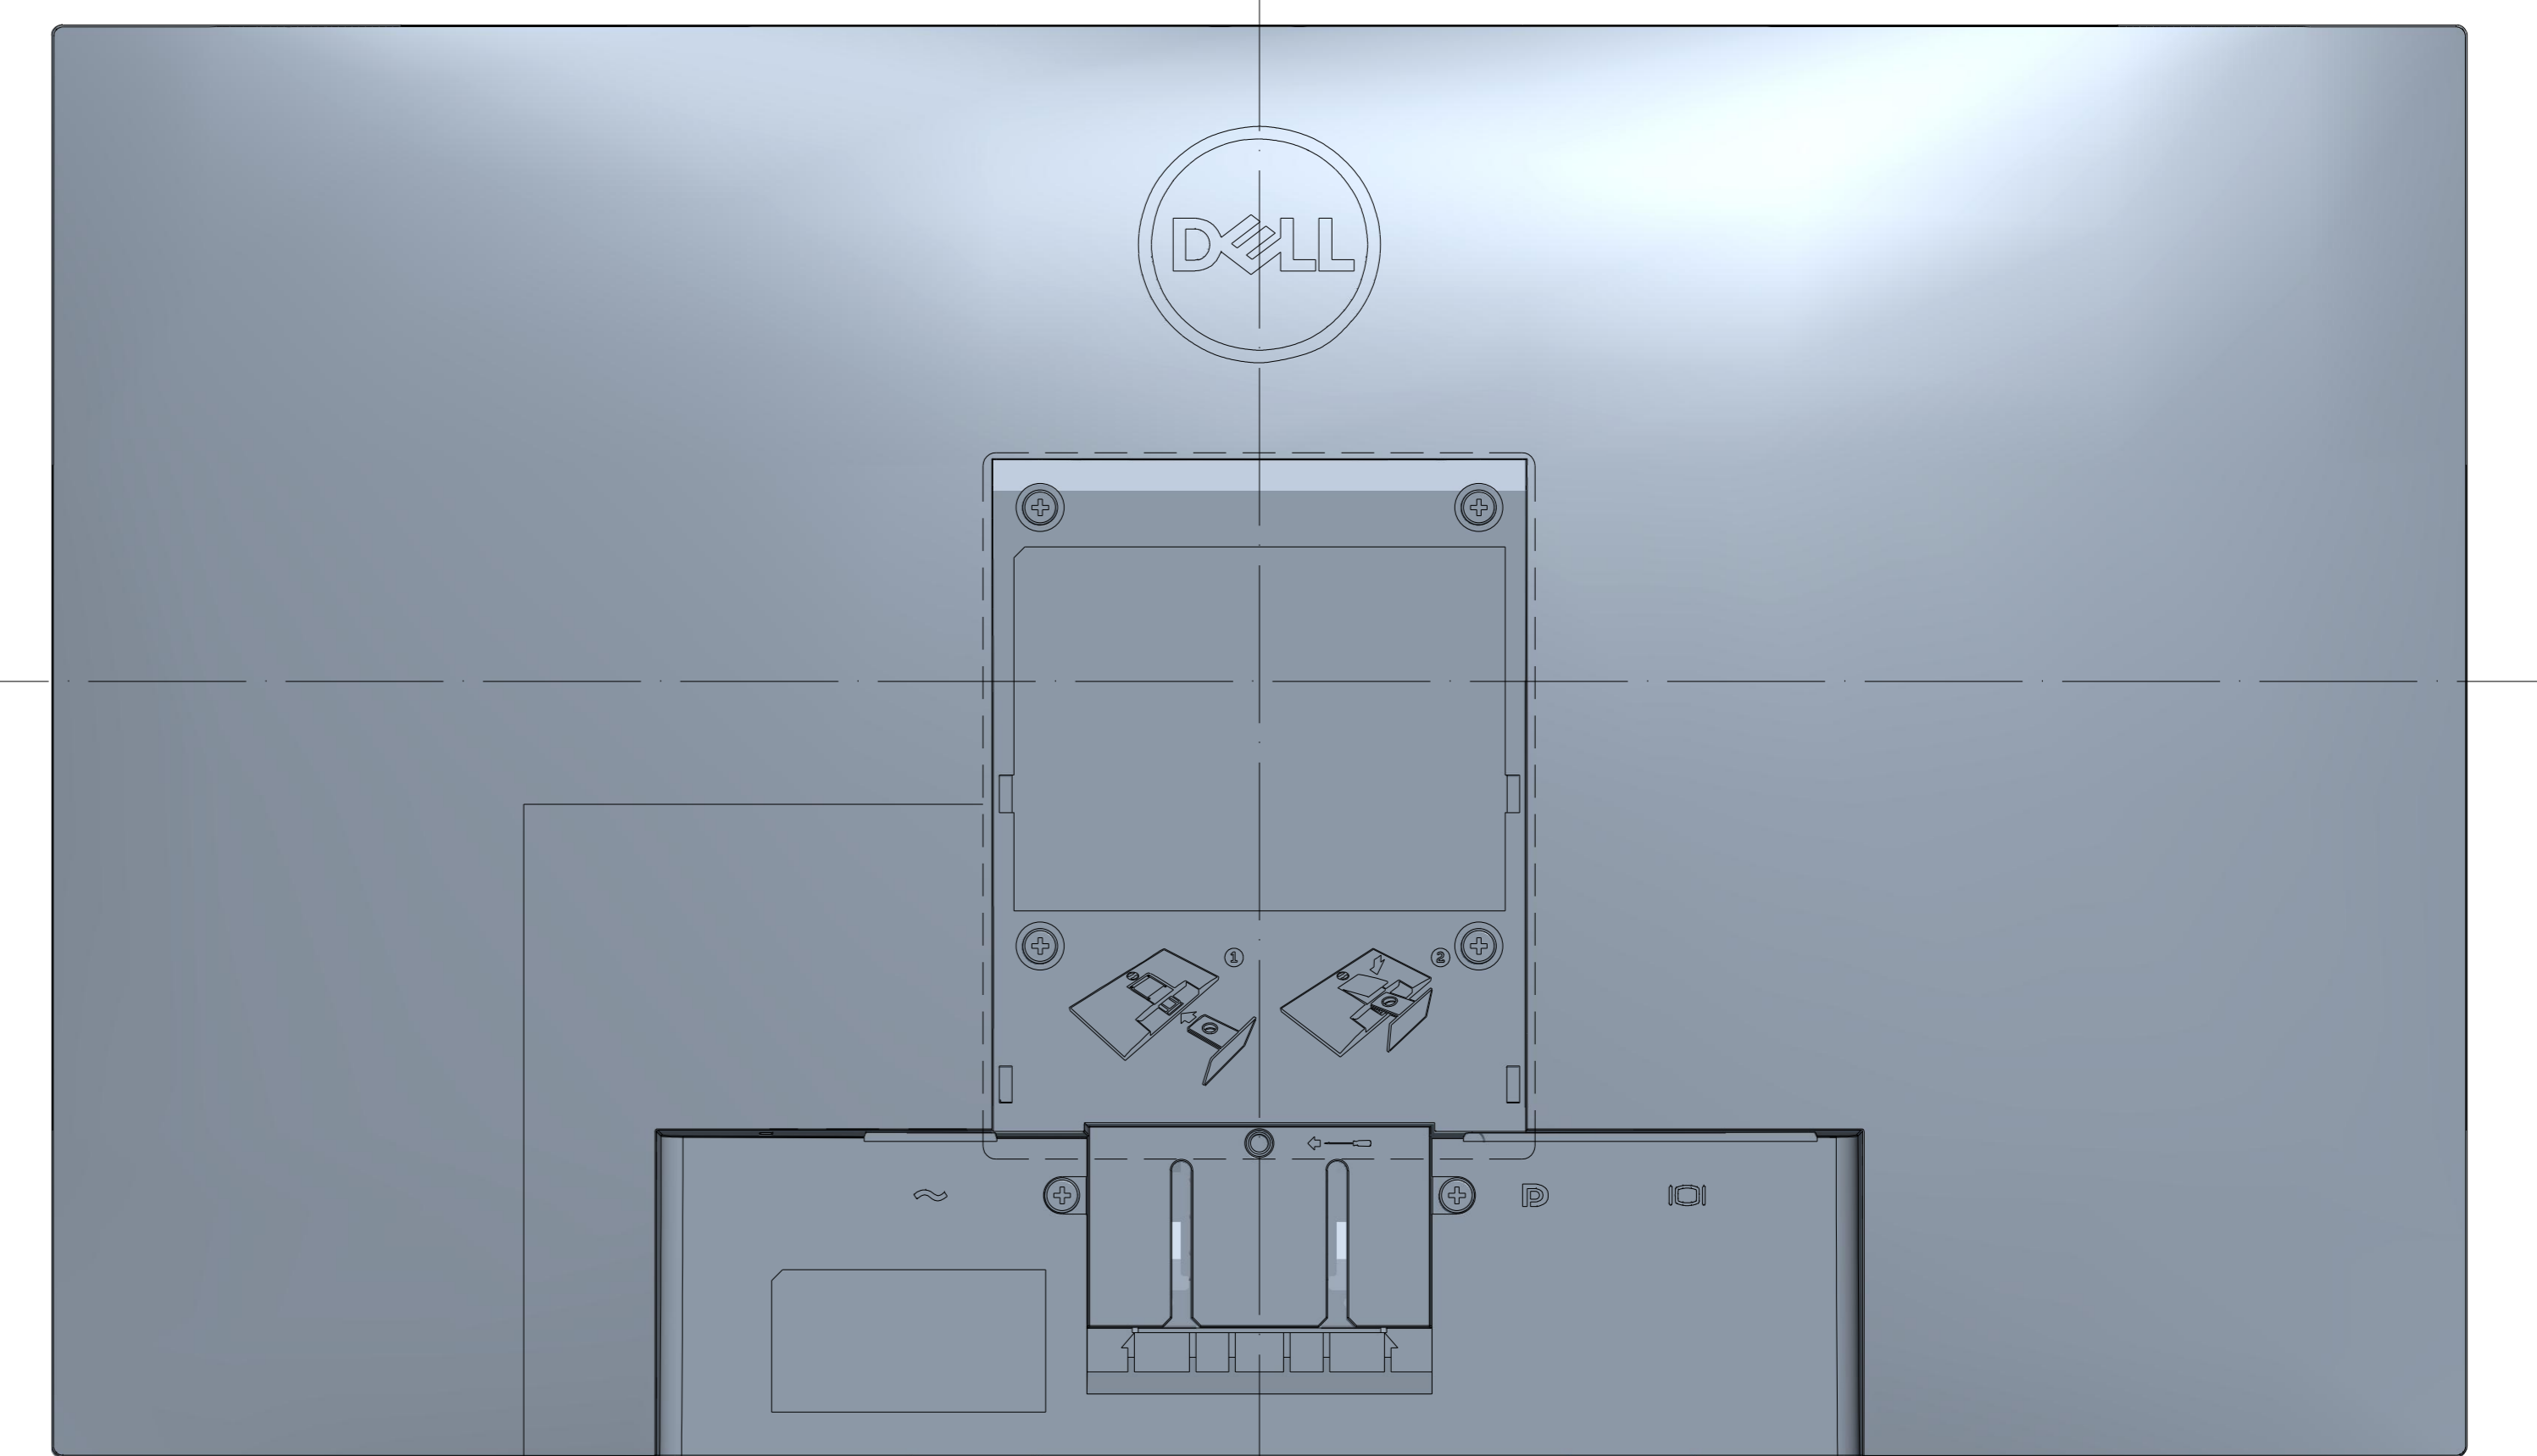

E2220H Outline Dimension

Unit : mm(inch)
 Dimension : Nominal
 Scale : Not to scale

M4x10(4x)