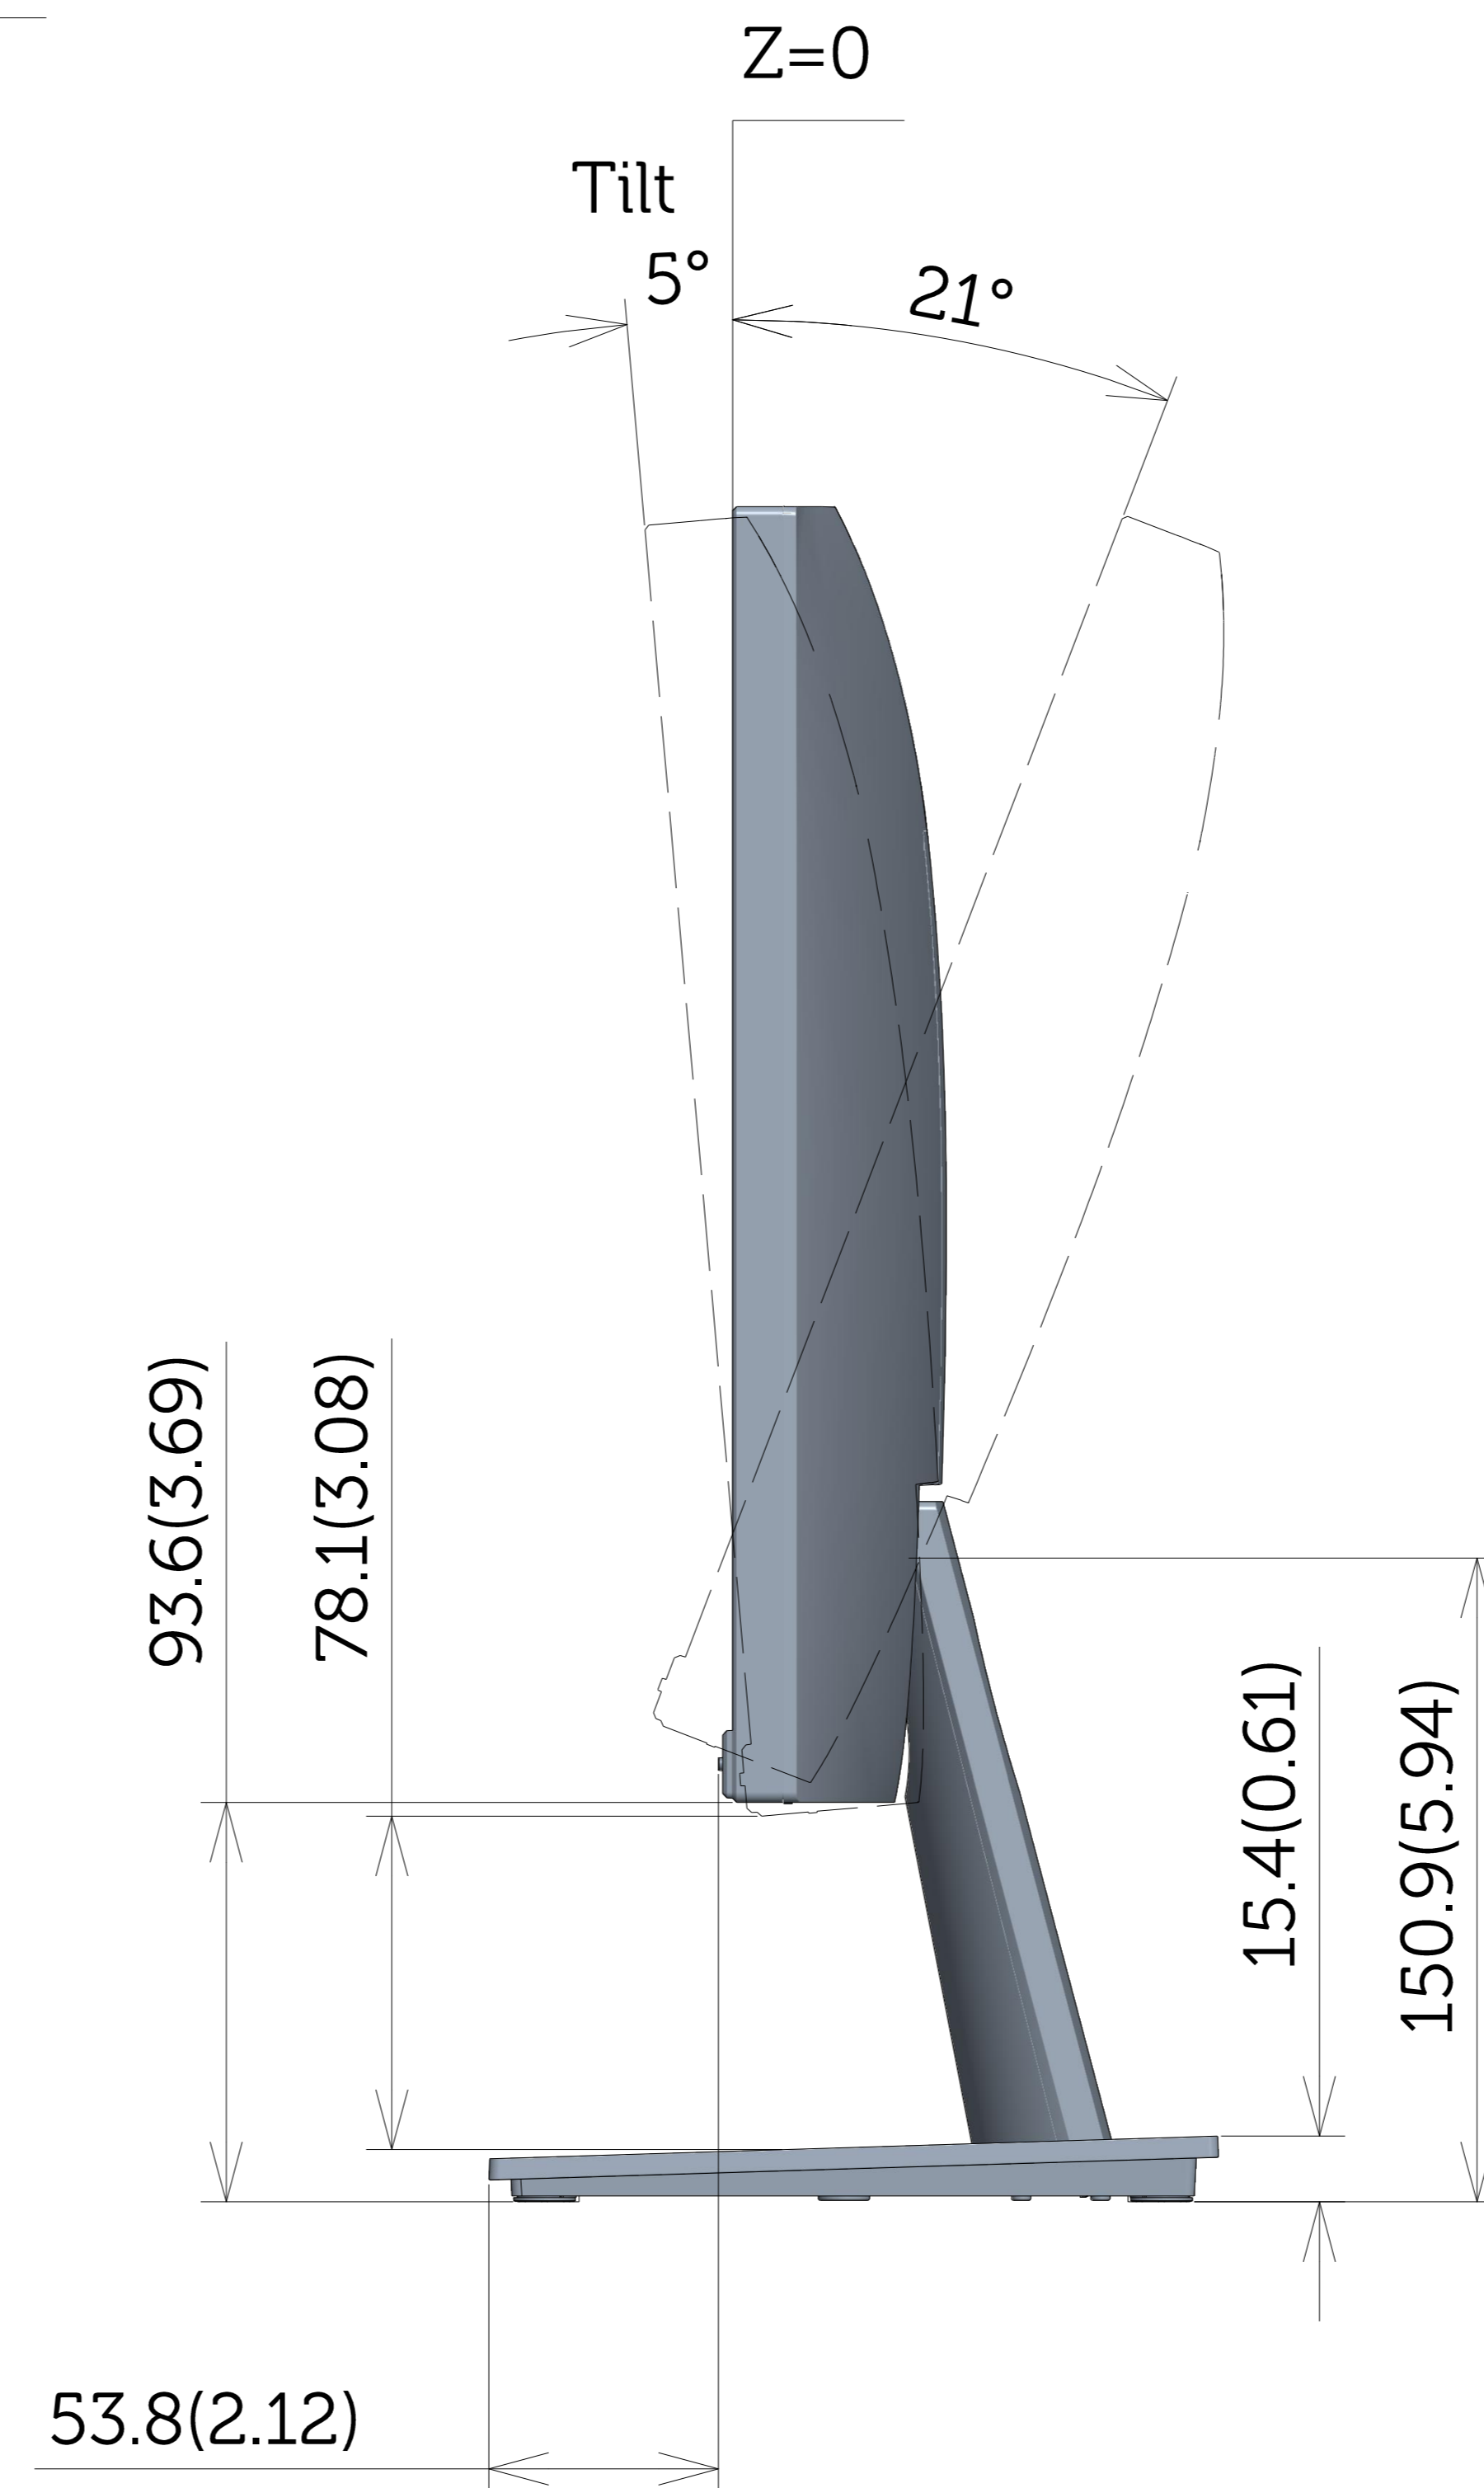

E2220H Outline Dimension

Unit : mm(inch)
 Dimension : Nominal
 Scale : Not to scale

M4x10(4x)