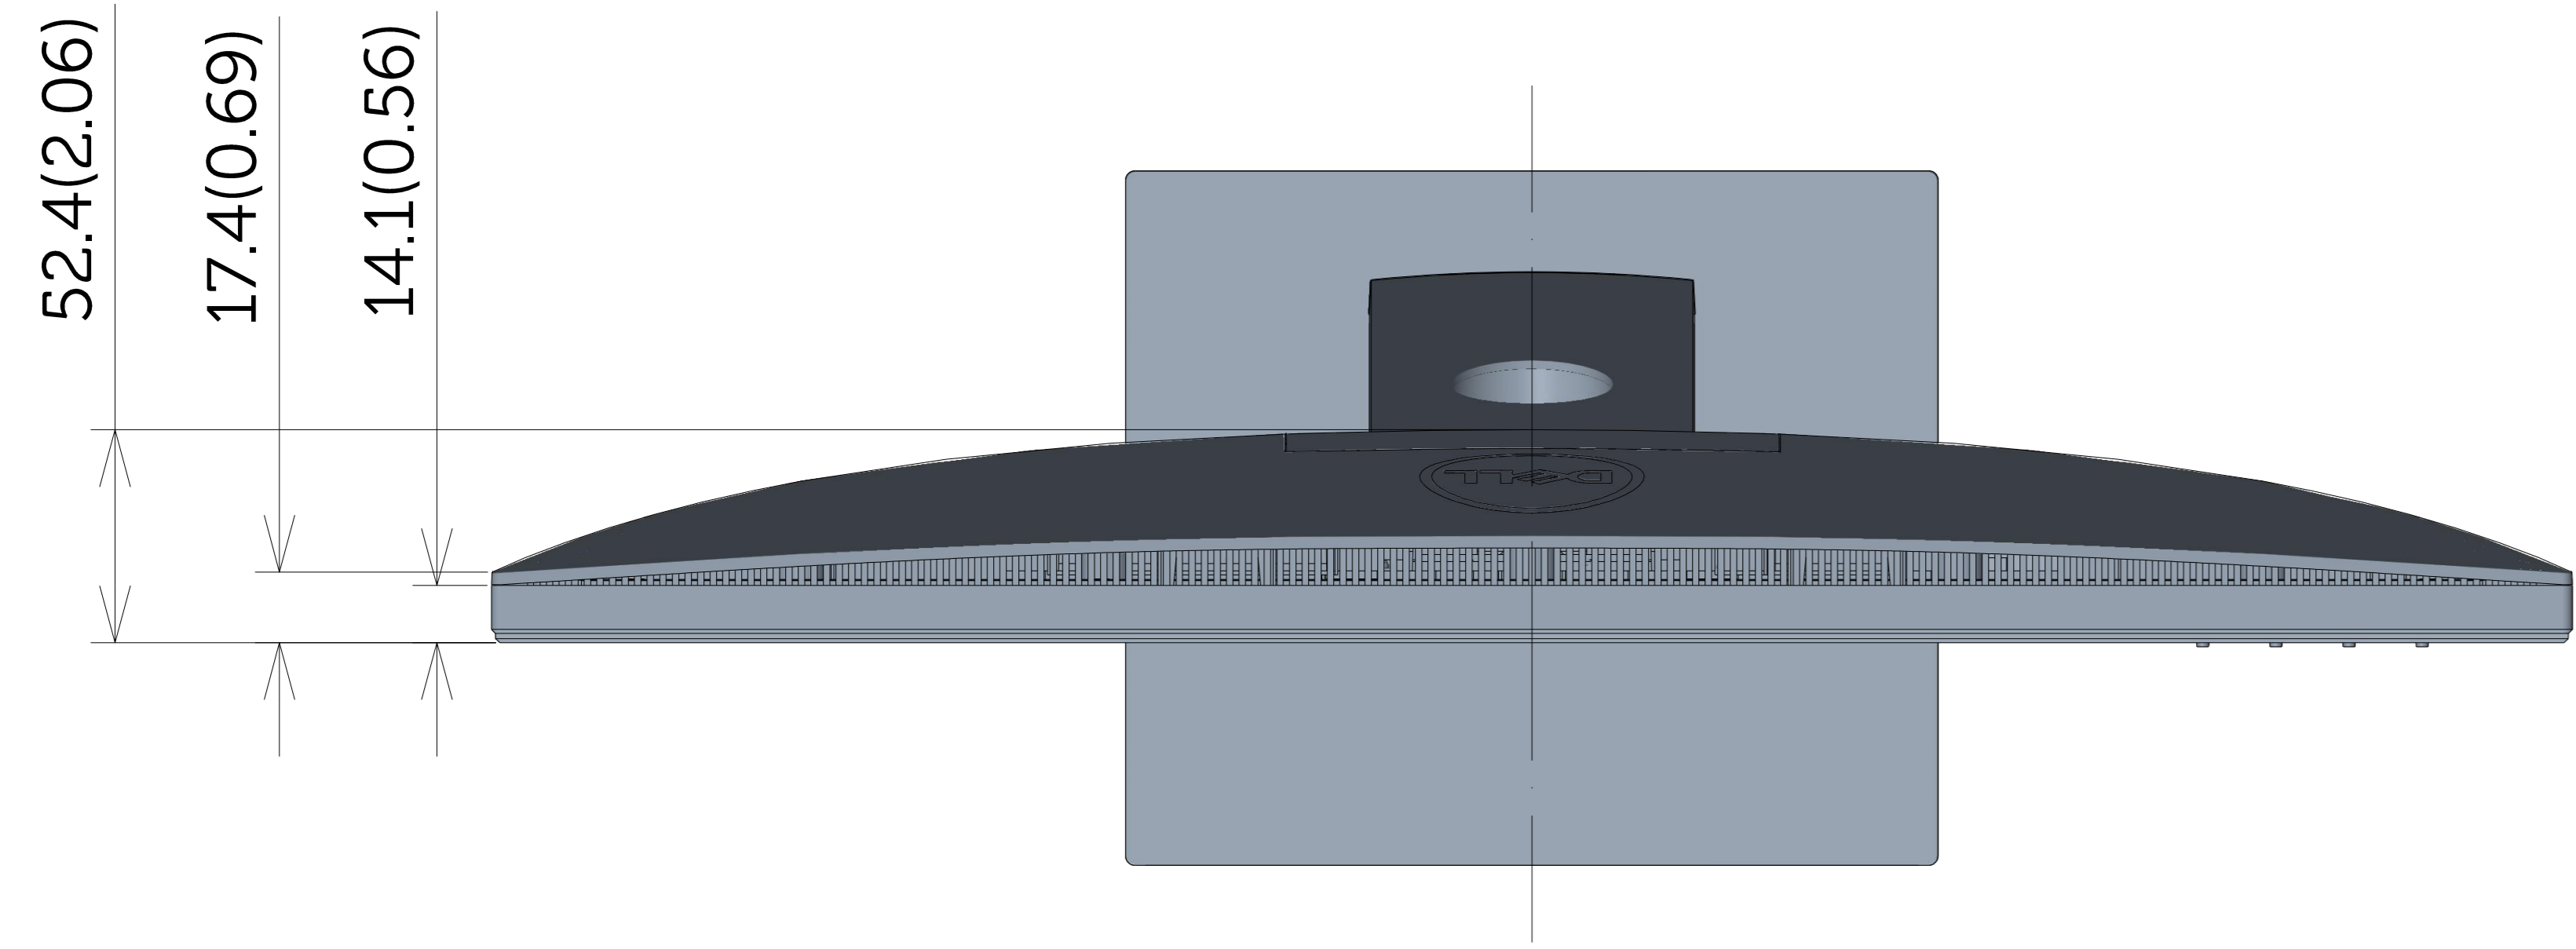

E2220H Outline Dimension

Unit : mm(inch)
 Dimension : Nominal
 Scale : Not to scale

M4x10(4x)