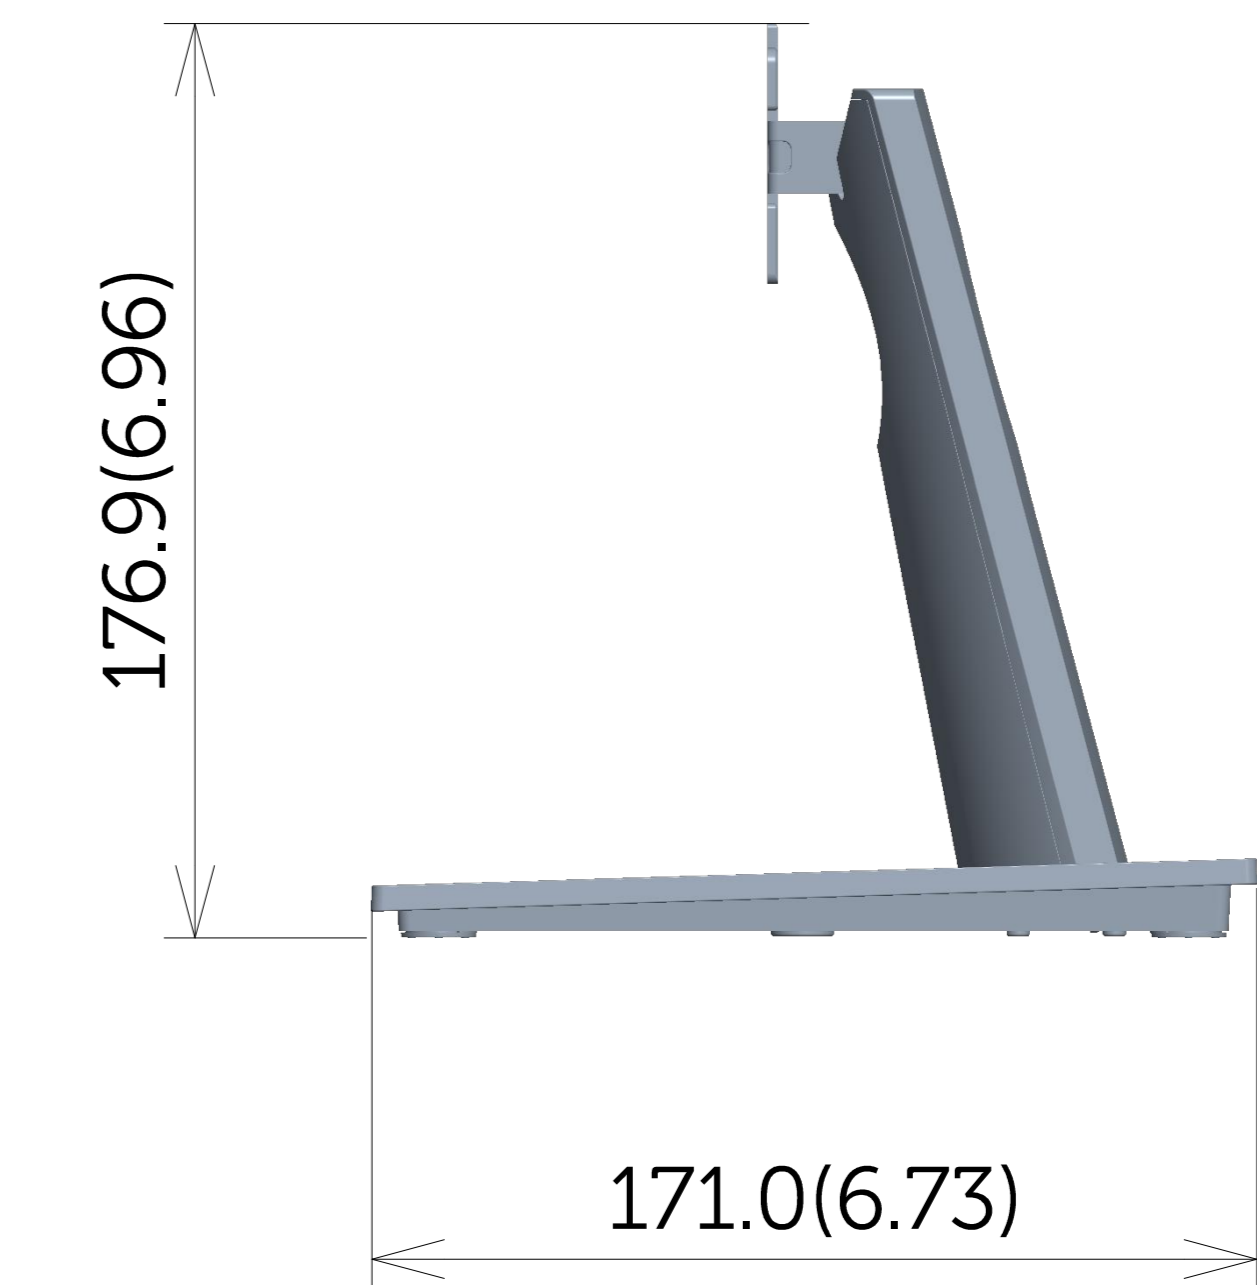

E2220H Outline Dimension

Unit : mm(inch)
 Dimension : Nominal
 Scale : Not to scale

M4x10(4x)