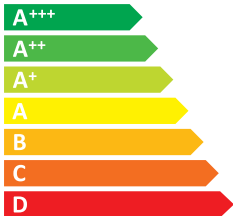

**ENERG**  
енергия · ενέργεια

**iiyama**

ProLite TF1634MC-6

ENERGIA · ЕНЕРГИЯ  
ΕΝΕΡΓΕΙΑ · ENERGIJA  
ENERGY · ENERGIE  
ENERGI

**14**  
Watt

**20**  
kWh/annum

**40**  
cm

**16**  
inch