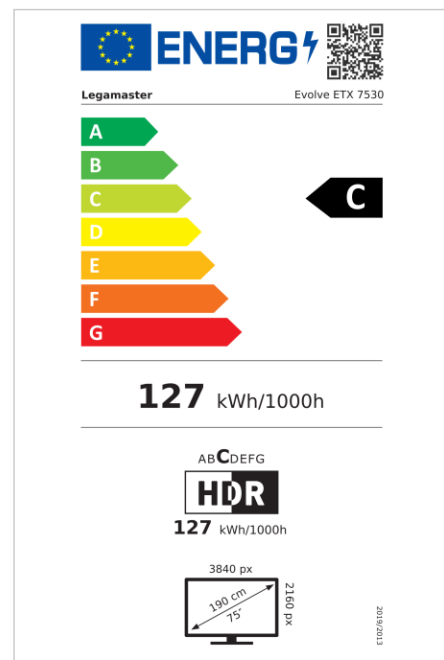

- Android 11
- Cristal grabado antideslumbrante
- Panel adherido de cero espacio con alto contraste y brillo
- Suministro de energía de 100 W a través de USB-C
- 3x HDMI
- Opciones integradas de uso compartido inalámbrico
- Lector NFC (opcional)
- Tecnología infrarroja de alta precisión con 32 puntos de contacto
- Actualizaciones OTA gratuitas
- Hasta 8 años de garantía
- Wifi 6 habilitado
- Certificado 1% por el Planeta

Art.No. **7-803130-75**

GTIN **8713797104913**

Las especificaciones y el diseño están sujetos a cambios sin previo aviso.

EVOLVE monitor táctil

ETX-7530

Monitor

- Diagonal de la pantalla: 75 inch
- Tecnología de visualización: LCD
- Tipo de panel: IPS
- Tipo de retroiluminación: Direct LED
- Resolución de pantalla: 3840 x 2160 px | 4K Ultra HD
- Brillo de la pantalla: 450 cd/m²
- Relación de contraste (estático): 1200:1
- Relación de contraste (dinámica): 10000:1
- Frecuencia de actualización de la pantalla: 60 fps
- Tiempo de respuesta: 8 ms
- Ángulo de visualización: H: 178° / V: 178°
- Control de la pantalla: Mando a distancia por IR, Teclado numérico, RS-232C, Touch OSD, Ethernet
- Vida útil: 50000 Horas
- Durabilidad: 18/7
- Orientación de la pantalla: Horizontal