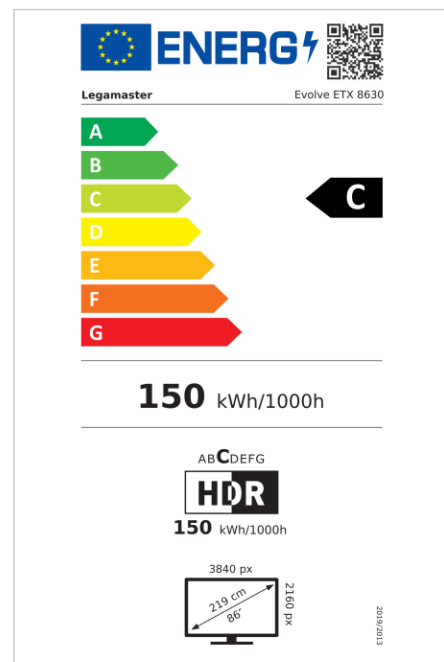

- Android 11
- Cristal grabado antideslumbrante
- Panel adherido de cero espacio con alto contraste y brillo
- Suministro de energía de 100 W a través de USB-C
- 3x HDMI
- Opciones integradas de uso compartido inalámbrico
- Lector NFC (opcional)
- Tecnología infrarroja de alta precisión con 32 puntos de contacto
- Actualizaciones OTA gratuitas
- Hasta 8 años de garantía
- Wifi 6 habilitado
- Certificado 1% por el Planeta

Art.No. **7-803130-86**

GTIN **8713797104920**

EVOLVE monitor táctil

ETX-8630

Monitor

- Diagonal de la pantalla: 86 inch
- Tecnología de visualización: LCD
- Tipo de panel: IPS
- Tipo de retroiluminación: Direct LED
- Resolución de pantalla: 3840 x 2160 px | 4K Ultra HD
- Brillo de la pantalla: 450 cd/m²
- Relación de contraste (estático): 4000:1
- Relación de contraste (dinámica): 10000:1
- Frecuencia de actualización de la pantalla: 60 fps
- Tiempo de respuesta: 8 ms
- Ángulo de visualización: H: 178° / V: 178°
- Control de la pantalla: Mando a distancia por IR, Teclado numérico, RS-232C, Touch OSD, Ethernet
- Vida útil: 50000 Horas
- Durabilidad: 18/7
- Orientación de la pantalla: Horizontal