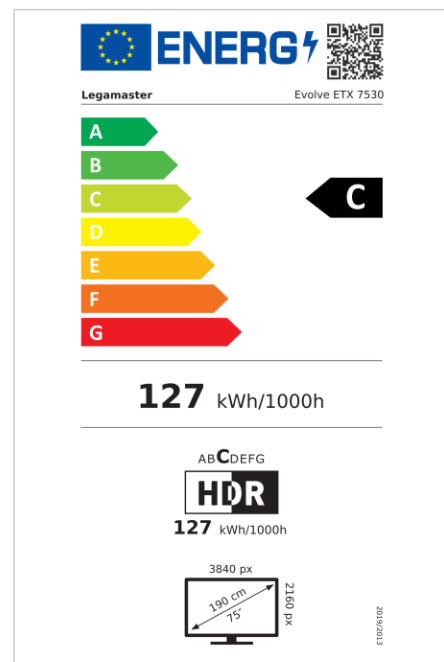

- Android 11
- Cristal grabado antideslumbrante
- Panel adherido de cero espacio con alto contraste y brillo
- Suministro de energía de 100 W a través de USB-C
- 3x HDMI
- Opciones integradas de uso compartido inalámbrico
- Lector NFC (opcional)
- Tecnología infrarroja de alta precisión con 32 puntos de contacto
- Actualizaciones OTA gratuitas
- Hasta 8 años de garantía
- Wifi 6 habilitado
- Certificado 1% por el Planeta

Art.No. **7-803130-75UK**

GTIN **8713797105736**

EVOLVE monitor táctil

ETX-7530 UK

Monitor

- Diagonal de la pantalla: 75 inch
- Tecnología de visualización: LCD
- Tipo de panel: IPS
- Tipo de retroiluminación: Direct LED
- Resolución de pantalla: 3840 x 2160 px | 4K Ultra HD
- Brillo de la pantalla: 450 cd/m²
- Relación de contraste (estático): 1200:1
- Relación de contraste (dinámica): 10000:1
- Frecuencia de actualización de la pantalla: 60 fps
- Tiempo de respuesta: 8 ms
- Ángulo de visualización: H: 178° / V: 178°
- Control de la pantalla: Mando a distancia por IR, Teclado numérico, RS-232C, Touch OSD, Ethernet
- Vida útil: 50000 Horas
- Durabilidad: 18/7
- Orientación de la pantalla: Horizontal