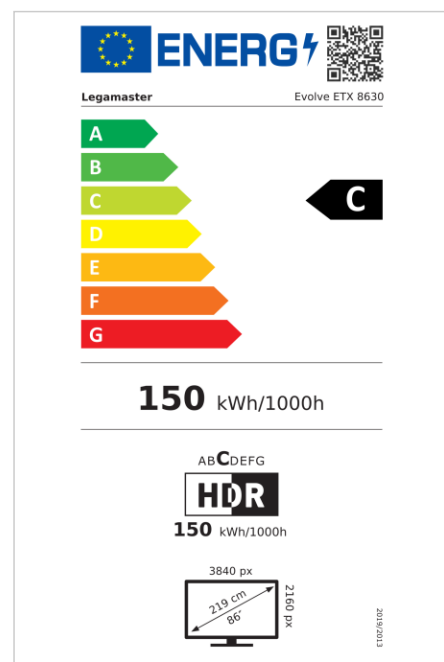

- Android 11
- Cristal grabado antideslumbrante
- Panel adherido de cero espacio con alto contraste y brillo
- Suministro de energía de 100 W a través de USB-C
- 3x HDMI
- Opciones integradas de uso compartido inalámbrico
- Lector NFC (opcional)
- Tecnología infrarroja de alta precisión con 32 puntos de contacto
- Actualizaciones OTA gratuitas
- Hasta 8 años de garantía
- Wifi 6 habilitado
- Certificado 1% por el Planeta

Art.No. **7-803130-86UK**

GTIN **8713797105743**

EVOLVE monitor táctil

ETX-8630 UK

Monitor

- Diagonal de la pantalla: 86 inch
- Tecnología de visualización: LCD
- Tipo de panel: IPS
- Tipo de retroiluminación: Direct LED
- Resolución de pantalla: 3840 x 2160 px | 4K Ultra HD
- Brillo de la pantalla: 450 cd/m²
- Relación de contraste (estático): 4000:1
- Relación de contraste (dinámica): 10000:1
- Frecuencia de actualización de la pantalla: 60 fps
- Tiempo de respuesta: 8 ms
- Ángulo de visualización: H: 178° / V: 178°
- Control de la pantalla: Mando a distancia por IR, Teclado numérico, RS-232C, Touch OSD, Ethernet
- Vida útil: 50000 Horas
- Durabilidad: 18/7
- Orientación de la pantalla: Horizontal