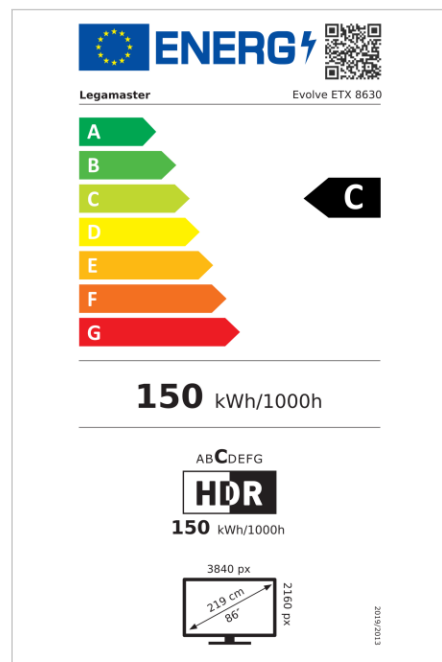

- Android 11
- Cristal grabado antideslumbrante
- Panel adherido de cero espacio con alto contraste y brillo
- Suministro de energía de 100 W a través de USB-C
- 3x HDMI
- Opciones integradas de uso compartido inalámbrico
- Lector NFC (opcional)
- Tecnología infrarroja de alta precisión con 32 puntos de contacto
- Actualizaciones OTA gratuitas
- Hasta 8 años de garantía
- Wifi 6 habilitado
- Certificado 1% por el Planeta

Art.No. **7-803130-86US**

GTIN **8713797105781**

EVOLVE monitor táctil

ETX-8630 US

Monitor

- Diagonal de la pantalla: 86 inch
- Tecnología de visualización: LCD
- Tipo de panel: IPS
- Tipo de retroiluminación: Direct LED
- Resolución de pantalla: 3840 x 2160 px | 4K Ultra HD
- Brillo de la pantalla: 450 cd/m²
- Relación de contraste (estático): 4000:1
- Relación de contraste (dinámica): 10000:1
- Frecuencia de actualización de la pantalla: 60 fps
- Tiempo de respuesta: 8 ms
- Ángulo de visualización: H: 178° / V: 178°
- Control de la pantalla: Mando a distancia por IR, Teclado numérico, RS-232C, Touch OSD, Ethernet
- Vida útil: 50000 Horas
- Durabilidad: 18/7
- Orientación de la pantalla: Horizontal