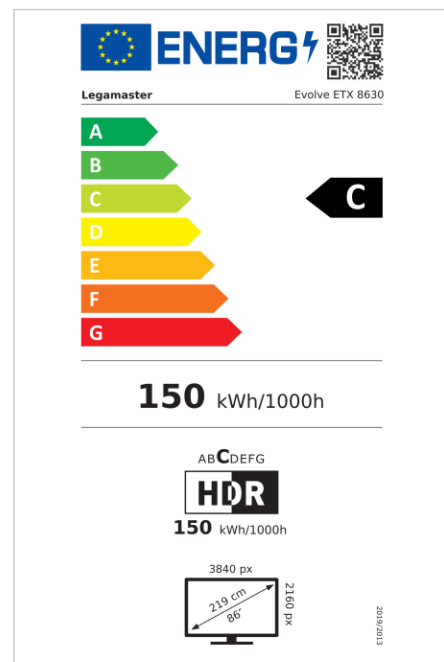

- Android 11
- Cristal grabado antideslumbrante
- Panel adherido de cero espacio con alto contraste y brillo
- Suministro de energía de 100 W a través de USB-C
- 3x HDMI
- Opciones integradas de uso compartido inalámbrico
- Lector NFC (opcional)
- Tecnología infrarroja de alta precisión con 32 puntos de contacto
- Actualizaciones OTA gratuitas
- Hasta 8 años de garantía
- Wifi 6 habilitado
- Certificado 1% por el Planeta

Art.No. **7-803130-86AR**

GTIN **8713797105828**

EVOLVE monitor táctil

ETX-8630 AR

Monitor

- Diagonal de la pantalla: 86 inch
- Tecnología de visualización: LCD
- Tipo de panel: IPS
- Tipo de retroiluminación: Direct LED
- Resolución de pantalla: 3840 x 2160 px | 4K Ultra HD
- Brillo de la pantalla: 450 cd/m²
- Relación de contraste (estático): 4000:1
- Relación de contraste (dinámica): 10000:1
- Frecuencia de actualización de la pantalla: 60 fps
- Tiempo de respuesta: 8 ms
- Ángulo de visualización: H: 178° / V: 178°
- Control de la pantalla: Mando a distancia por IR, Teclado numérico, RS-232C, Touch OSD, Ethernet
- Vida útil: 50000 Horas
- Durabilidad: 18/7
- Orientación de la pantalla: Horizontal