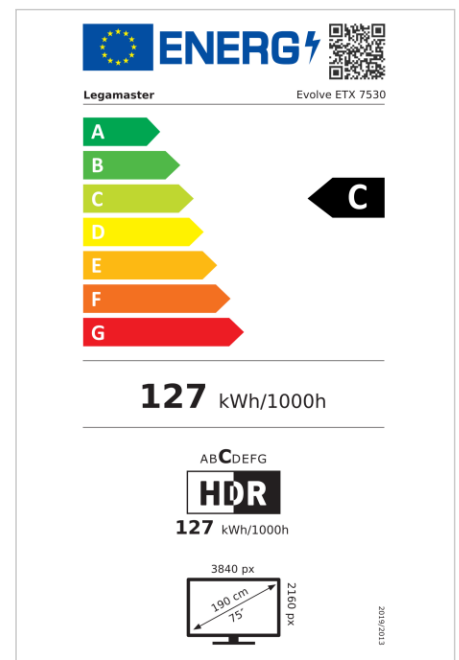

- Android 11
- Cristal grabado antideslumbrante
- Panel adherido de cero espacio con alto contraste y brillo
- Suministro de energía de 100 W a través de USB-C
- 3x HDMI
- Opciones integradas de uso compartido inalámbrico
- Lector NFC (opcional)
- Tecnología infrarroja de alta precisión con 32 puntos de contacto
- Actualizaciones OTA gratuitas
- Hasta 8 años de garantía
- Wifi 6 habilitado
- Certificado 1% por el Planeta

Art.No. **7-803130-75EU**

GTIN **8713797105897**

EVOLVE monitor táctil

ETX-7530 EU

Monitor

- Diagonal de la pantalla: 75 inch
- Tecnología de visualización: LCD
- Tipo de panel: IPS
- Tipo de retroiluminación: Direct LED
- Resolución de pantalla: 3840 x 2160 px | 4K Ultra HD
- Brillo de la pantalla: 450 cd/m²
- Relación de contraste (estático): 1200:1
- Relación de contraste (dinámica): 10000:1
- Frecuencia de actualización de la pantalla: 60 fps
- Tiempo de respuesta: 8 ms
- Ángulo de visualización: H: 178° / V: 178°
- Control de la pantalla: Mando a distancia por IR, Teclado numérico, RS-232C, Touch OSD, Ethernet
- Vida útil: 50000 Horas
- Durabilidad: 18/7
- Orientación de la pantalla: Horizontal