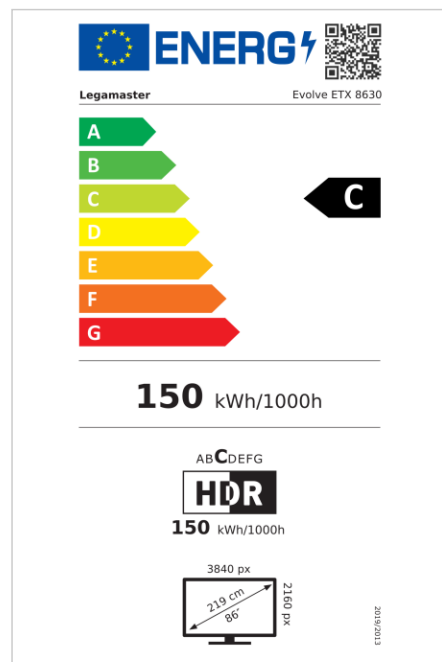

- Android 11
- Cristal grabado antideslumbrante
- Panel adherido de cero espacio con alto contraste y brillo
- Suministro de energía de 100 W a través de USB-C
- 3x HDMI
- Opciones integradas de uso compartido inalámbrico
- Lector NFC (opcional)
- Tecnología infrarroja de alta precisión con 32 puntos de contacto
- Actualizaciones OTA gratuitas
- Hasta 8 años de garantía
- Wifi 6 habilitado
- Certificado 1% por el Planeta

Art.No. **7-803130-86EU**

GTIN **8713797105903**

Las especificaciones y el diseño están sujetos a cambios sin previo aviso.

EVOLVE monitor táctil

ETX-8630 EU

Monitor

- Diagonal de la pantalla: 86 inch
- Tecnología de visualización: LCD
- Tipo de panel: IPS
- Tipo de retroiluminación: Direct LED
- Resolución de pantalla: 3840 x 2160 px | 4K Ultra HD
- Brillo de la pantalla: 450 cd/m²
- Relación de contraste (estático): 4000:1
- Relación de contraste (dinámica): 10000:1
- Frecuencia de actualización de la pantalla: 60 fps
- Tiempo de respuesta: 8 ms
- Ángulo de visualización: H: 178° / V: 178°
- Control de la pantalla: Mando a distancia por IR, Teclado numérico, RS-232C, Touch OSD, Ethernet
- Vida útil: 50000 Horas
- Durabilidad: 18/7
- Orientación de la pantalla: Horizontal