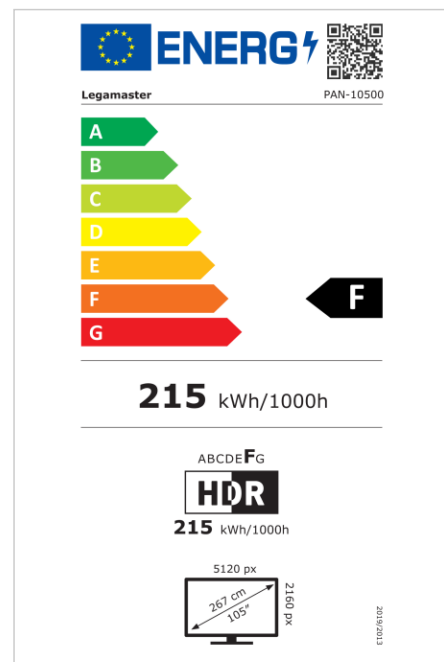

- Pantalla de 105 pulgadas
- Color Gris Oscuro
- HDMI x1 + DP 1.4 x 2
- 1x salida de audio digital SP/Dif
- 1x salida de audio de 3,5
- Brecha cero
- Cristal templado + antirreflejos
- 1x USB-B Touch

PANORAMA monitor táctil

PAN-10500 UK

- Una superficie de trabajo más amplia proporcionará una plataforma de trabajo perfecta para la visualización de información de alta densidad, el análisis de documentos y la lluvia de ideas
- Se pueden mostrar dos fuentes al mismo tiempo, lo que significa que puedes mostrar varias fuentes de información al mismo tiempo para ofrecer una experiencia enriquecida
- Un sistema táctil IR de alta precisión proporcionará una experiencia táctil fiable y precisa con hasta 20 puntos táctiles simultáneos
- El revestimiento antirreflejos proporciona un ángulo de visión más amplio y uniforme para aprovechar al máximo la relación de aspecto 21:9 de la pantalla
- Incluido con la pantalla recibirás un montaje diseñado para esta pantalla VESA y peso, por lo que no es necesario buscar montajes adicionales
- El principal accesorio de esta pantalla es el PC OPS, que no sólo admite la resolución 5K necesaria para esta pantalla de relación de aspecto 21:9, sino que también proporciona una sólida plataforma de trabajo para todas las aplicaciones y herramientas necesarias

Art.No. **7-805000-105-UK**

GTIN **8713797107198**

PANORAMA monitor táctil

PAN-10500 UK

Monitor

- Diagonal de la pantalla: 105 inch
- Tecnología de visualización: LED
- Tipo de panel: IPS
- Tipo de luz de fondo: Direct LED
- Resolución de la pantalla: 5120 x 2160 px | 5K Ultra HD
- Brillo de la pantalla: 400 cd/m²
- Relación de contraste (dinámica): 1200:1
- Velocidad de actualización de pantalla: 60 fps
- Tiempo de respuesta: 8 ms
- Ángulo de visión: H: 178° / V: 178°
- Control de visualización: RS-232C, Mando a distancia por IR
- Esperanza de Vida: 50000 Horas
- Durabilidad: 18/7
- Orientación de la Pantalla: Horizontal