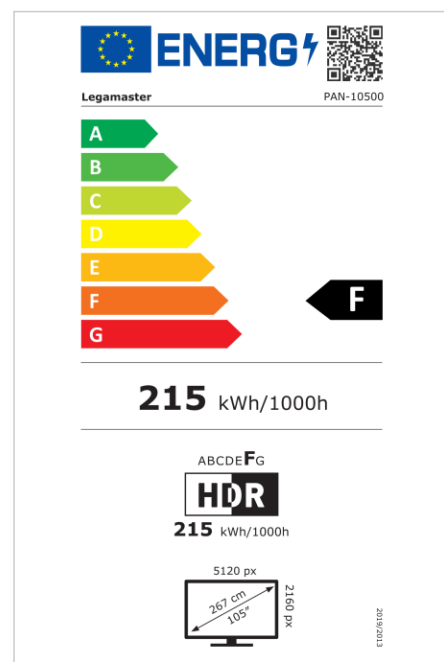

- Pantalla de 105 pulgadas
- Color Gris Oscuro
- HDMI x1 + DP 1.4 x 2
- 1x salida de audio digital SP/Dif
- 1x salida de audio de 3,5
- Brecha cero
- Cristal templado + antirreflejos
- 1x USB-B Touch

PANORAMA monitor táctil

PAN-10500 US

- Una superficie de trabajo más amplia proporcionará una plataforma de trabajo perfecta para la visualización de información de alta densidad, el análisis de documentos y la lluvia de ideas
- Se pueden mostrar dos fuentes al mismo tiempo, lo que significa que puedes mostrar varias fuentes de información al mismo tiempo para ofrecer una experiencia enriquecida
- Un sistema táctil IR de alta precisión proporcionará una experiencia táctil fiable y precisa con hasta 20 puntos táctiles simultáneos
- El revestimiento antirreflejos proporciona un ángulo de visión más amplio y uniforme para aprovechar al máximo la relación de aspecto 21:9 de la pantalla
- Incluido con la pantalla recibirás un montaje diseñado para esta pantalla VESA y peso, por lo que no es necesario buscar montajes adicionales
- El principal accesorio de esta pantalla es el PC OPS, que no sólo admite la resolución 5K necesaria para esta pantalla de relación de aspecto 21:9, sino que también proporciona una sólida plataforma de trabajo para todas las aplicaciones y herramientas necesarias

Art.No. **7-805000-105-US**

GTIN **8713797107211**

PANORAMA monitor táctil

PAN-10500 US

Monitor

- Diagonal de la pantalla: 105 inch
- Tecnología de visualización: LED
- Tipo de panel: IPS
- Tipo de luz de fondo: Direct LED
- Resolución de la pantalla: 5120 x 2160 px | 5K Ultra HD
- Brillo de la pantalla: 400 cd/m²
- Relación de contraste (dinámica): 1200:1
- Velocidad de actualización de pantalla: 60 fps
- Tiempo de respuesta: 8 ms
- Ángulo de visión: H: 178° / V: 178°
- Control de visualización: RS-232C, Mando a distancia por IR
- Esperanza de Vida: 50000 Horas
- Durabilidad: 18/7
- Orientación de la Pantalla: Horizontal