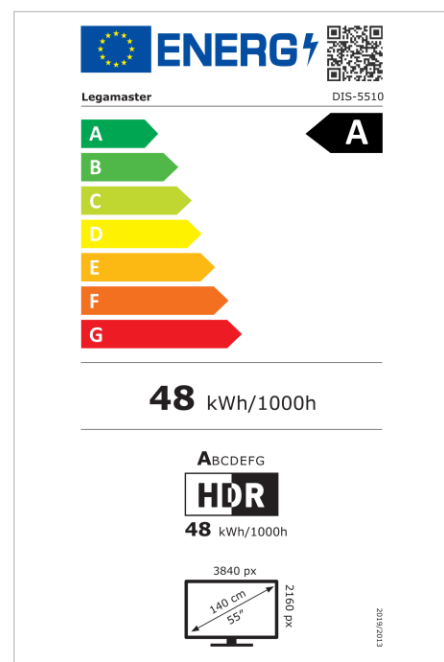

- Actualizaciones OTA gratuitas
- Compatibilidad con paisaje/retrato
- Nivel de neblina 25%
- Herramienta Videowall integrada de hasta 3x3
- Sensor de rotación integrado
- Compatible con la solución E-Share Casting
- Android 11
- USB-C (65W + DP 1.2)
- 1x salida HDMI
- 2x entradas HDMI

Art.No. **7-805110-55**

GTIN **8713797106887**

DISCOVER 2 pantalla profesional

DIS-5510

Monitor

- Diagonal de la pantalla: 55 inch
- Tecnología de visualización: LCD
- Tipo de panel: IPS
- Tipo de luz de fondo: Direct LED
- Resolución de la pantalla: 3840 x 2160 px | 4K Ultra HD
- Brillo de la pantalla: 450 cd/m²
- Relación de contraste (estático): 4000:1
- Velocidad de actualización de pantalla: 60 fps
- Tiempo de respuesta: 6.5 ms
- Ángulo de visión: H: 178° / V: 178°
- Control de visualización: Mando a distancia por IR, Ethernet, RS-232C
- Esperanza de Vida: 50000 Horas
- Durabilidad: 18/7
- Orientación de la Pantalla: Horizontal, Vertical

Potencia

- Fuente de alimentación: AC | 100 - 240 V | 50/60 Hz
- Consumo de energía (modo de suspensión): 0.5 W
- Consumo de energía (en espera): 0.5 W
- Clase de eficiencia energética (HDR): A
- Escala de eficiencia energética: De A a G