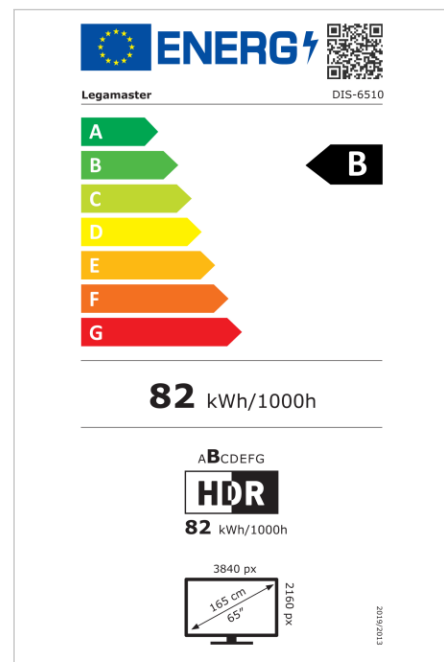

DISCOVER 2 pantalla profesional DIS-6510

- La gama de pantallas profesionales DISCOVER de Legamaster ofrece una solución rentable para mejorar las presentaciones tanto en entornos corporativos como educativos
- Disponibles de 43 a 98 pulgadas, las pantallas DISCOVER están especialmente diseñadas para salas de reuniones o aulas de tamaño medio o grande
- Las pantallas traen integrado un navegador web, un reproductor multimedia y un visualizador de documentos Office, que ofrecen una funcionalidad básica sin necesidad de conectar ningún dispositivo
- Una aplicación básica y local de difusión restringida está preinstalada en el dispositivo que proporciona una funcionalidad básica de visualización de información pública, pero también tiene una aplicación de integración de visualización de contenido de gestión central que utiliza una solución de servicio externo que permite un control escalable del contenido visualizado
- Una herramienta de mosaico integrada brinda soporte para una solución de videowall de hasta 3x3 sin la necesidad de comprar ningún hardware adicional
- La conexión de las pantallas profesionales DISCOVER a una fuente externa, el uso de AirServer Connect para obtener opciones completas de duplicación o el uso de las pantallas junto con una cámara de videoconferencia y computadora OPS, ofrecerá a los usuarios una solución de presentación profesional completa