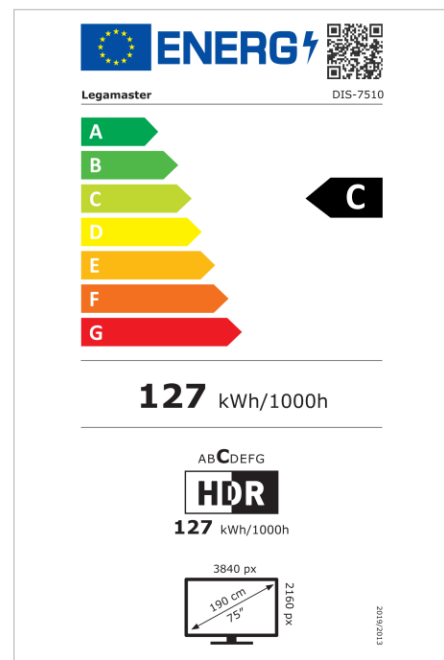

DISCOVER 2 pantalla profesional DIS-7510

- La gama de pantallas profesionales DISCOVER de Legamaster ofrece una solución rentable para mejorar las presentaciones tanto en entornos corporativos como educativos
- Disponibles de 43 a 98 pulgadas, las pantallas DISCOVER están especialmente diseñadas para salas de reuniones o aulas de tamaño medio o grande
- Las pantallas traen integrado un navegador web, un reproductor multimedia y un visualizador de documentos Office, que ofrecen una funcionalidad básica sin necesidad de conectar ningún dispositivo
- Una aplicación básica y local de difusión restringida está preinstalada en el dispositivo que proporciona una funcionalidad básica de visualización de información pública, pero también tiene una aplicación de integración de visualización de contenido de gestión central que utiliza una solución de servicio externo que permite un control escalable del contenido visualizado
- Una herramienta de mosaico integrada brinda soporte para una solución de videowall de hasta 3x3 sin la necesidad de comprar ningún hardware adicional
- La conexión de las pantallas profesionales DISCOVER a una fuente externa, el uso de AirServer Connect para obtener opciones completas de duplicación o el uso de las pantallas junto con una cámara de videoconferencia y computadora OPS, ofrecerá a los usuarios una solución de presentación profesional completa