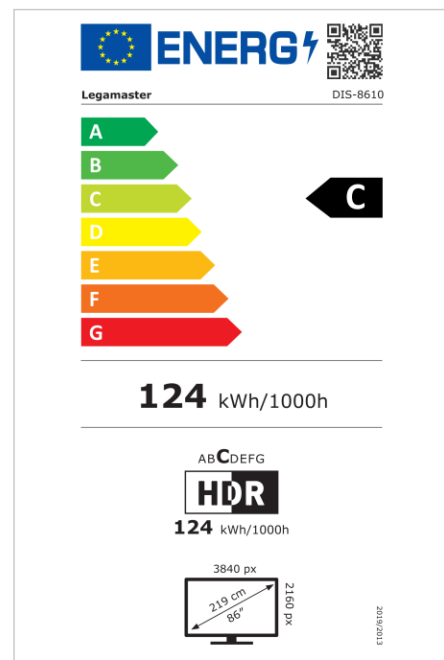

- Actualizaciones OTA gratuitas
- Compatibilidad con paisaje/retrato
- Nivel de neblina 25%
- Herramienta Videowall integrada de hasta 3x3
- Sensor de rotación integrado
- Compatible con la solución E-Share Casting
- Android 11
- USB-C (65W + DP 1.2)
- 1x salida HDMI
- 3x entradas HDMI
- Ranura OPS

Art.No. **7-805110-86**

GTIN **8713797106917**

DISCOVER 2 pantalla profesional

DIS-8610

Monitor

- Diagonal de la pantalla: 86 inch
- Tecnología de visualización: LCD
- Tipo de panel: IPS
- Tipo de luz de fondo: Direct LED
- Resolución de la pantalla: 3840 x 2160 px | 4K Ultra HD
- Brillo de la pantalla: 450 cd/m²
- Relación de contraste (estático): 1200:1
- Velocidad de actualización de pantalla: 60 fps
- Tiempo de respuesta: 8 ms
- Ángulo de visión: H: 178° / V: 178°
- Control de visualización: Mando a distancia por IR, Ethernet, RS-232C
- Esperanza de Vida: 50000 Horas
- Durabilidad: 18/7
- Orientación de la Pantalla: Horizontal, Vertical

Potencia

- Fuente de alimentación: AC | 100 - 240 V | 50/60 Hz
- Consumo de energía (modo de suspensión): 0.5 W
- Consumo de energía (en espera): 0.5 W
- Clase de eficiencia energética (HDR): C
- Escala de eficiencia energética: De A a G