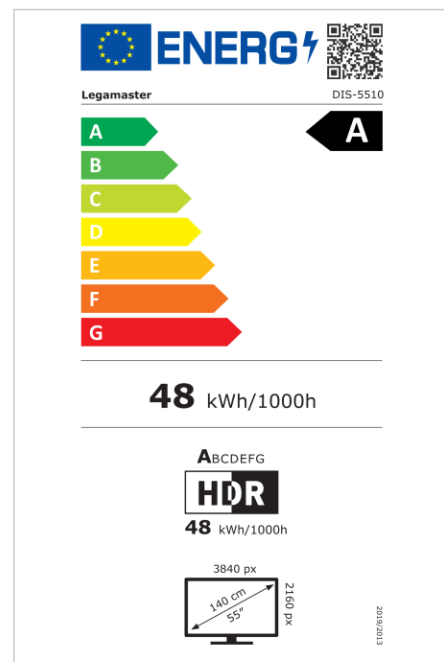

- Actualizaciones OTA gratuitas
- Compatibilidad con paisaje/retrato
- Nivel de neblina 25%
- Herramienta Videowall integrada de hasta 3x3
- Sensor de rotación integrado
- Compatible con la solución E-Share Casting
- Android 11
- USB-C (65W + DP 1.2)
- 1x salida HDMI
- 2x entradas HDMI

Art.No. **7-805110-55-EU**

GTIN **8713797106931**

DISCOVER 2 pantalla profesional

DIS-5510 EU

Monitor

- Diagonal de la pantalla: 55 inch
- Tecnología de visualización: LCD
- Tipo de panel: IPS
- Tipo de luz de fondo: Direct LED
- Resolución de la pantalla: 3840 x 2160 px | 4K Ultra HD
- Brillo de la pantalla: 450 cd/m²
- Relación de contraste (estático): 4000:1
- Velocidad de actualización de pantalla: 60 fps
- Tiempo de respuesta: 6.5 ms
- Ángulo de visión: H: 178° / V: 178°
- Control de visualización: Mando a distancia por IR, Ethernet, RS-232C
- Esperanza de Vida: 50000 Horas
- Durabilidad: 18/7
- Orientación de la Pantalla: Horizontal, Vertical

Potencia

- Fuente de alimentación: AC | 100 - 240 V | 50/60 Hz
- Consumo de energía (modo de suspensión): 0.5 W
- Consumo de energía (en espera): 0.5 W
- Clase de eficiencia energética (HDR): A
- Escala de eficiencia energética: De A a G