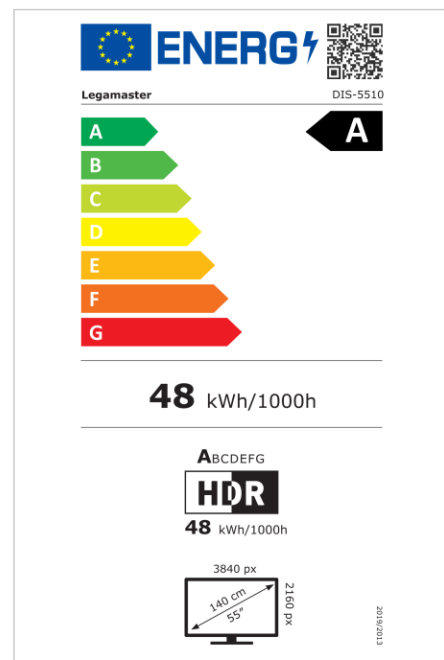

- Actualizaciones OTA gratuitas
- Compatibilidad con paisaje/retrato
- Nivel de neblina 25%
- Herramienta Videowall integrada de hasta 3x3
- Sensor de rotación integrado
- Compatible con la solución E-Share Casting
- Android 11
- USB-C (65W + DP 1.2)
- 1x salida HDMI
- 2x entradas HDMI

Art.No. **7-805110-55-UK**

GTIN **8713797106948**

DISCOVER 2 pantalla profesional

DIS-5510 UK

Monitor

- Diagonal de la pantalla: 55 inch
- Tecnología de visualización: LCD
- Tipo de panel: IPS
- Tipo de luz de fondo: Direct LED
- Resolución de la pantalla: 3840 x 2160 px | 4K Ultra HD
- Brillo de la pantalla: 450 cd/m²
- Relación de contraste (estático): 4000:1
- Velocidad de actualización de pantalla: 60 fps
- Tiempo de respuesta: 6.5 ms
- Ángulo de visión: H: 178° / V: 178°
- Control de visualización: Mando a distancia por IR, Ethernet, RS-232C
- Esperanza de Vida: 50000 Horas
- Durabilidad: 18/7
- Orientación de la Pantalla: Horizontal, Vertical

Potencia

- Fuente de alimentación: AC | 100 - 240 V | 50/60 Hz
- Consumo de energía (modo de suspensión): 0.5 W
- Consumo de energía (en espera): 0.5 W
- Clase de eficiencia energética (HDR): A
- Escala de eficiencia energética: De A a G