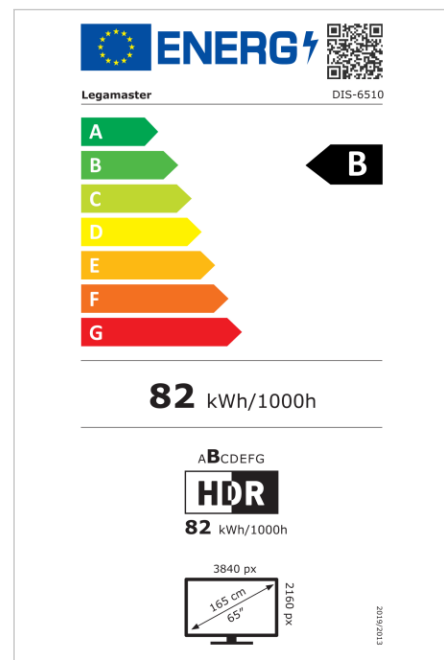

- Actualizaciones OTA gratuitas
- Compatibilidad con paisaje/retrato
- Nivel de neblina 25%
- Herramienta Videowall integrada de hasta 3x3
- Sensor de rotación integrado
- Compatible con la solución E-Share Casting
- Android 11
- USB-C (65W + DP 1.2)
- 1x salida HDMI
- 3x entradas HDMI
- Ranura OPS

Art.No. **7-805110-65-EU**

GTIN **8713797106986**

DISCOVER 2 pantalla profesional

DIS-6510 EU

Monitor

- Diagonal de la pantalla: 65 inch
- Tecnología de visualización: LCD
- Tipo de panel: IPS
- Tipo de luz de fondo: Direct LED
- Resolución de la pantalla: 3840 x 2160 px | 4K Ultra HD
- Brillo de la pantalla: 450 cd/m²
- Relación de contraste (estático): 1200:1
- Velocidad de actualización de pantalla: 60 fps
- Tiempo de respuesta: 8 ms
- Ángulo de visión: H: 178° / V: 178°
- Control de visualización: Mando a distancia por IR, Ethernet, RS-232C
- Esperanza de Vida: 50000 Horas
- Durabilidad: 18/7
- Orientación de la Pantalla: Horizontal, Vertical

Potencia

- Fuente de alimentación: AC | 100 - 240 V | 50/60 Hz
- Consumo de energía (modo de suspensión): 0.5 W
- Consumo de energía (en espera): 0.5 W
- Clase de eficiencia energética (HDR): B
- Escala de eficiencia energética: De A a G