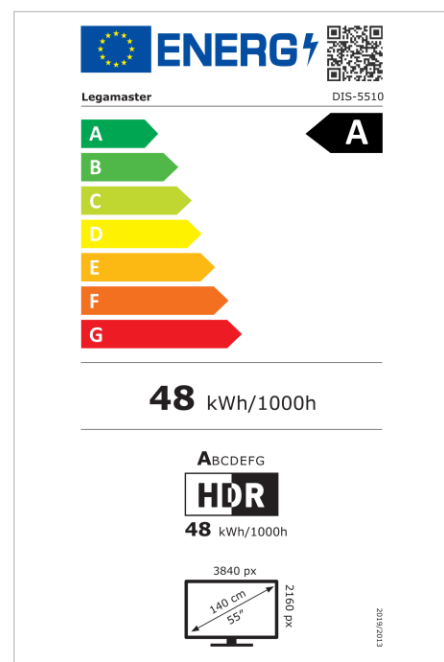

- Actualizaciones OTA gratuitas
- Compatibilidad con paisaje/retrato
- Nivel de neblina 25%
- Herramienta Videowall integrada de hasta 3x3
- Sensor de rotación integrado
- Compatible con la solución E-Share Casting
- Android 11
- USB-C (65W + DP 1.2)
- 1x salida HDMI
- 2x entradas HDMI

Art.No. **7-805110-55-CH**

GTIN **8713797106955**

DISCOVER 2 pantalla profesional

DIS-5510 CH

Monitor

- Diagonal de la pantalla: 55 inch
- Tecnología de visualización: LCD
- Tipo de panel: IPS
- Tipo de luz de fondo: Direct LED
- Resolución de la pantalla: 3840 x 2160 px | 4K Ultra HD
- Brillo de la pantalla: 450 cd/m²
- Relación de contraste (estático): 4000:1
- Velocidad de actualización de pantalla: 60 fps
- Tiempo de respuesta: 6.5 ms
- Ángulo de visión: H: 178° / V: 178°
- Control de visualización: Mando a distancia por IR, Ethernet, RS-232C
- Esperanza de Vida: 50000 Horas
- Durabilidad: 18/7
- Orientación de la Pantalla: Horizontal, Vertical

Potencia

- Fuente de alimentación: AC | 100 - 240 V | 50/60 Hz
- Consumo de energía (modo de suspensión): 0.5 W
- Consumo de energía (en espera): 0.5 W
- Clase de eficiencia energética (HDR): A
- Escala de eficiencia energética: De A a G