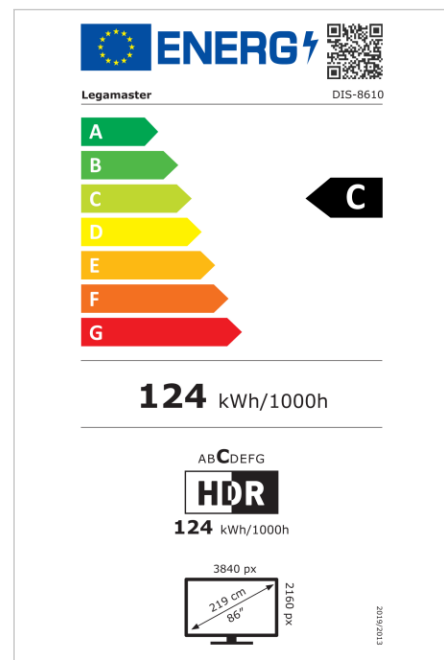

- Actualizaciones OTA gratuitas
- Compatibilidad con paisaje/retrato
- Nivel de neblina 25%
- Herramienta Videowall integrada de hasta 3x3
- Sensor de rotación integrado
- Compatible con la solución E-Share Casting
- Android 11
- USB-C (65W + DP 1.2)
- 1x salida HDMI
- 3x entradas HDMI
- Ranura OPS

Art.No. **7-805110-86-EU**

GTIN **8713797107082**

DISCOVER 2 pantalla profesional

DIS-8610 EU

Monitor

- Diagonal de la pantalla: 86 inch
- Tecnología de visualización: LCD
- Tipo de panel: IPS
- Tipo de luz de fondo: Direct LED
- Resolución de la pantalla: 3840 x 2160 px | 4K Ultra HD
- Brillo de la pantalla: 450 cd/m²
- Relación de contraste (estático): 1200:1
- Velocidad de actualización de pantalla: 60 fps
- Tiempo de respuesta: 8 ms
- Ángulo de visión: H: 178° / V: 178°
- Control de visualización: Mando a distancia por IR, Ethernet, RS-232C
- Esperanza de Vida: 50000 Horas
- Durabilidad: 18/7
- Orientación de la Pantalla: Horizontal, Vertical

Potencia

- Fuente de alimentación: AC | 100 - 240 V | 50/60 Hz
- Consumo de energía (modo de suspensión): 0.5 W
- Consumo de energía (en espera): 0.5 W
- Clase de eficiencia energética (HDR): C
- Escala de eficiencia energética: De A a G