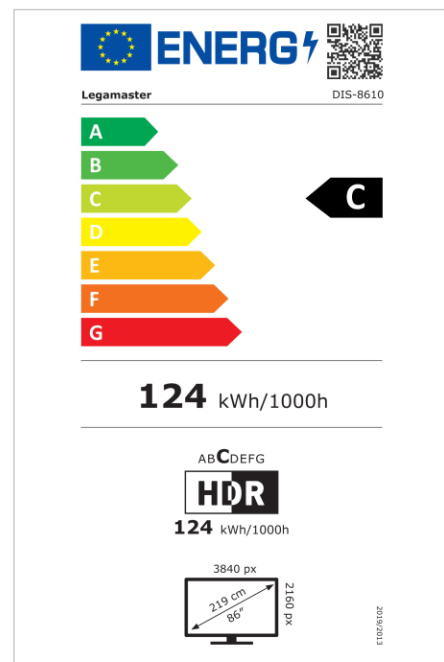

DISCOVER 2 pantalla profesional DIS-8610 UK

- La gama de pantallas profesionales DISCOVER de Legamaster ofrece una solución rentable para mejorar las presentaciones tanto en entornos corporativos como educativos
- Disponibles de 43 a 98 pulgadas, las pantallas DISCOVER están especialmente diseñadas para salas de reuniones o aulas de tamaño medio o grande
- Las pantallas traen integrado un navegador web, un reproductor multimedia y un visualizador de documentos Office, que ofrecen una funcionalidad básica sin necesidad de conectar ningún dispositivo
- Una aplicación básica y local de difusión restringida está preinstalada en el dispositivo que proporciona una funcionalidad básica de visualización de información pública, pero también tiene una aplicación de integración de visualización de contenido de gestión central que utiliza una solución de servicio externo que permite un control escalable del contenido visualizado
- Una herramienta de mosaico integrada brinda soporte para una solución de videowall de hasta 3x3 sin la necesidad de comprar ningún hardware adicional
- La conexión de las pantallas profesionales DISCOVER a una fuente externa, el uso de AirServer Connect para obtener opciones completas de duplicación o el uso de las pantallas junto con una cámara de videoconferencia y computadora OPS, ofrecerá a los usuarios una solución de presentación profesional completa