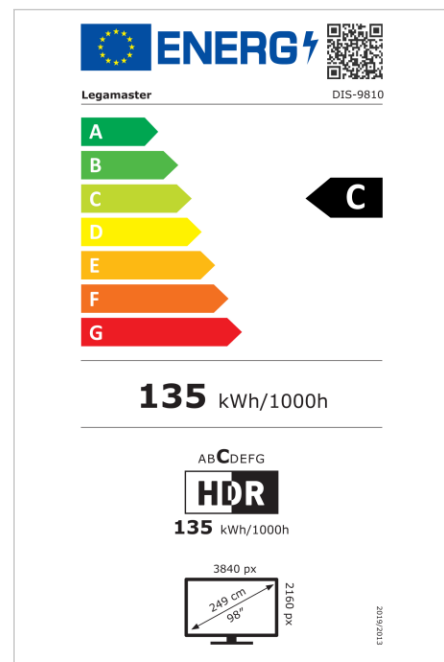

- Actualizaciones OTA gratuitas
- Compatibilidad con paisaje/retrato
- Nivel de neblina 25%
- Herramienta Videowall integrada de hasta 3x3
- Sensor de rotación integrado
- Compatible con la solución E-Share Casting
- Android 11
- USB-C (65W + DP 1.2)
- 1x salida HDMI
- 3x entradas HDMI
- Ranura OPS

Art.No. **7-805110-98-EU**

GTIN **8713797107136**

DISCOVER 2 pantalla profesional

DIS-9810 EU

Monitor

- Diagonal de la pantalla: 98 inch
- Tecnología de visualización: LCD
- Tipo de panel: IPS
- Tipo de luz de fondo: Direct LED
- Resolución de la pantalla: 3840 x 2160 px | 4K Ultra HD
- Brillo de la pantalla: 500 cd/m²
- Relación de contraste (estático): 1200:1
- Velocidad de actualización de pantalla: 60 fps
- Tiempo de respuesta: 8 ms
- Ángulo de visión: H: 178° / V: 178°
- Control de visualización: Mando a distancia por IR, Ethernet, RS-232C
- Esperanza de Vida: 50000 Horas
- Durabilidad: 18/7
- Orientación de la Pantalla: Horizontal, Vertical

Potencia

- Fuente de alimentación: AC | 100 - 240 V | 50/60 Hz
- Consumo de energía (modo de suspensión): 0.5 W
- Consumo de energía (en espera): 0.5 W
- Clase de eficiencia energética (HDR): C
- Escala de eficiencia energética: De A a G