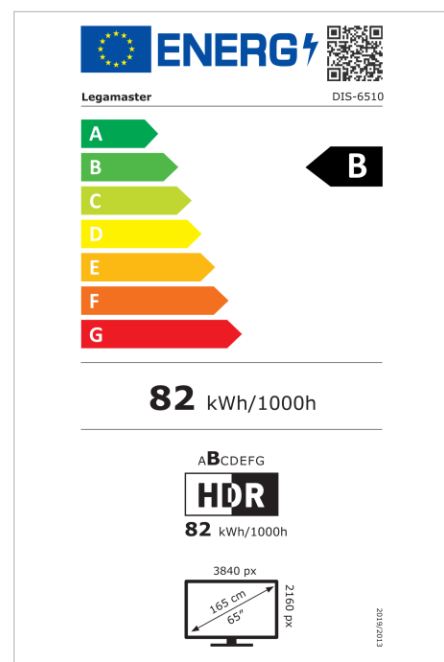

DISCOVER 2 pantalla profesional DIS-6510 US

- La gama de pantallas profesionales DISCOVER de Legamaster ofrece una solución rentable para mejorar las presentaciones tanto en entornos corporativos como educativos
- Disponibles de 43 a 98 pulgadas, las pantallas DISCOVER están especialmente diseñadas para salas de reuniones o aulas de tamaño medio o grande
- Las pantallas traen integrado un navegador web, un reproductor multimedia y un visualizador de documentos Office, que ofrecen una funcionalidad básica sin necesidad de conectar ningún dispositivo
- Una aplicación básica y local de difusión restringida está preinstalada en el dispositivo que proporciona una funcionalidad básica de visualización de información pública, pero también tiene una aplicación de integración de visualización de contenido de gestión central que utiliza una solución de servicio externo que permite un control escalable del contenido visualizado
- Una herramienta de mosaico integrada brinda soporte para una solución de videowall de hasta 3x3 sin la necesidad de comprar ningún hardware adicional
- La conexión de las pantallas profesionales DISCOVER a una fuente externa, el uso de AirServer Connect para obtener opciones completas de duplicación o el uso de las pantallas junto con una cámara de videoconferencia y computadora OPS, ofrecerá a los usuarios una solución de presentación profesional completa