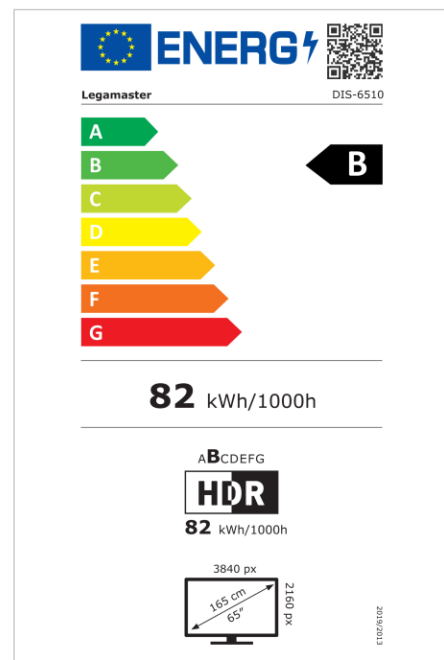

- Actualizaciones OTA gratuitas
- Compatibilidad con paisaje/retrato
- Nivel de neblina 25%
- Herramienta Videowall integrada de hasta 3x3
- Sensor de rotación integrado
- Compatible con la solución E-Share Casting
- Android 11
- USB-C (65W + DP 1.2)
- 1x salida HDMI
- 3x entradas HDMI
- Ranura OPS

Art.No. **7-805110-65-AR**

GTIN **8713797107020**

DISCOVER 2 pantalla profesional

DIS-6510 AR

Monitor

- Diagonal de la pantalla: 65 inch
- Tecnología de visualización: LCD
- Tipo de panel: IPS
- Tipo de luz de fondo: Direct LED
- Resolución de la pantalla: 3840 x 2160 px | 4K Ultra HD
- Brillo de la pantalla: 450 cd/m²
- Relación de contraste (estático): 1200:1
- Velocidad de actualización de pantalla: 60 fps
- Tiempo de respuesta: 8 ms
- Ángulo de visión: H: 178° / V: 178°
- Control de visualización: Mando a distancia por IR, Ethernet, RS-232C
- Esperanza de Vida: 50000 Horas
- Durabilidad: 18/7
- Orientación de la Pantalla: Horizontal, Vertical

Potencia

- Fuente de alimentación: AC | 100 - 240 V | 50/60 Hz
- Consumo de energía (modo de suspensión): 0.5 W
- Consumo de energía (en espera): 0.5 W
- Clase de eficiencia energética (HDR): B
- Escala de eficiencia energética: De A a G