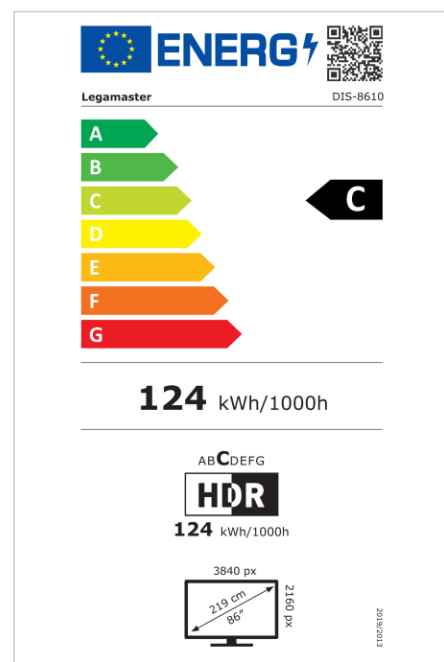

- Actualizaciones OTA gratuitas
- Compatibilidad con paisaje/retrato
- Nivel de neblina 25%
- Herramienta Videowall integrada de hasta 3x3
- Sensor de rotación integrado
- Compatible con la solución E-Share Casting
- Android 11
- USB-C (65W + DP 1.2)
- 1x salida HDMI
- 3x entradas HDMI
- Ranura OPS

Art.No. **7-805110-86-CH**

GTIN **8713797107105**

DISCOVER 2 pantalla profesional

DIS-8610 CH

Monitor

- Diagonal de la pantalla: 86 inch
- Tecnología de visualización: LCD
- Tipo de panel: IPS
- Tipo de luz de fondo: Direct LED
- Resolución de la pantalla: 3840 x 2160 px | 4K Ultra HD
- Brillo de la pantalla: 450 cd/m²
- Relación de contraste (estático): 1200:1
- Velocidad de actualización de pantalla: 60 fps
- Tiempo de respuesta: 8 ms
- Ángulo de visión: H: 178° / V: 178°
- Control de visualización: Mando a distancia por IR, Ethernet, RS-232C
- Esperanza de Vida: 50000 Horas
- Durabilidad: 18/7
- Orientación de la Pantalla: Horizontal, Vertical

Potencia

- Fuente de alimentación: AC | 100 - 240 V | 50/60 Hz
- Consumo de energía (modo de suspensión): 0.5 W
- Consumo de energía (en espera): 0.5 W
- Clase de eficiencia energética (HDR): C
- Escala de eficiencia energética: De A a G