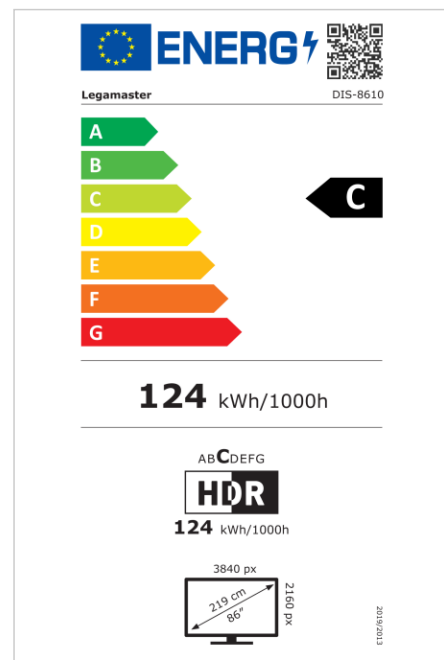

DISCOVER 2 pantalla profesional DIS-8610 AR

- La gama de pantallas profesionales DISCOVER de Legamaster ofrece una solución rentable para mejorar las presentaciones tanto en entornos corporativos como educativos
- Disponibles de 43 a 98 pulgadas, las pantallas DISCOVER están especialmente diseñadas para salas de reuniones o aulas de tamaño medio o grande
- Las pantallas traen integrado un navegador web, un reproductor multimedia y un visualizador de documentos Office, que ofrecen una funcionalidad básica sin necesidad de conectar ningún dispositivo
- Una aplicación básica y local de difusión restringida está preinstalada en el dispositivo que proporciona una funcionalidad básica de visualización de información pública, pero también tiene una aplicación de integración de visualización de contenido de gestión central que utiliza una solución de servicio externo que permite un control escalable del contenido visualizado
- Una herramienta de mosaico integrada brinda soporte para una solución de videowall de hasta 3x3 sin la necesidad de comprar ningún hardware adicional
- La conexión de las pantallas profesionales DISCOVER a una fuente externa, el uso de AirServer Connect para obtener opciones completas de duplicación o el uso de las pantallas junto con una cámara de videoconferencia y computadora OPS, ofrecerá a los usuarios una solución de presentación profesional completa