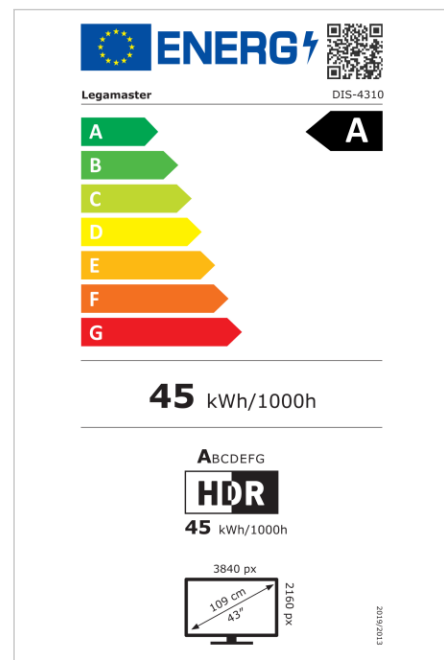

- Actualizaciones OTA gratuitas
- Compatibilidad con paisaje/retrato
- Nivel de neblina 25%
- Herramienta Videowall integrada de hasta 3x3
- Sensor de rotación integrado
- Compatible con la solución E-Share Casting
- Android 11
- USB-C (65W + DP 1.2)
- 1x salida HDMI
- 2x entradas HDMI

Art.No. **7-805110-43**

GTIN **8713797107839**

DISCOVER 2 pantalla profesional

DIS-4310

Monitor

- Diagonal de la pantalla: 43 inch
- Tecnología de visualización: LCD
- Tipo de panel: IPS
- Tipo de luz de fondo: Direct LED
- Resolución de la pantalla: 3840 x 2160 px | 4K Ultra HD
- Brillo de la pantalla: 450 cd/m²
- Relación de contraste (estático): 4000:1
- Velocidad de actualización de pantalla: 60 fps
- Tiempo de respuesta: 6.5 ms
- Ángulo de visión: H: 178° / V: 178°
- Control de visualización: Mando a distancia por IR, Ethernet, RS-232C
- Esperanza de Vida: 50000 Horas
- Durabilidad: 18/7
- Orientación de la Pantalla: Horizontal, Vertical

Potencia

- Fuente de alimentación: AC | 100 - 240 V | 50/60 Hz
- Consumo de energía (modo de suspensión): 0.5 W
- Consumo de energía (en espera): 0.5 W
- Clase de eficiencia energética (HDR): A
- Escala de eficiencia energética: De A a G