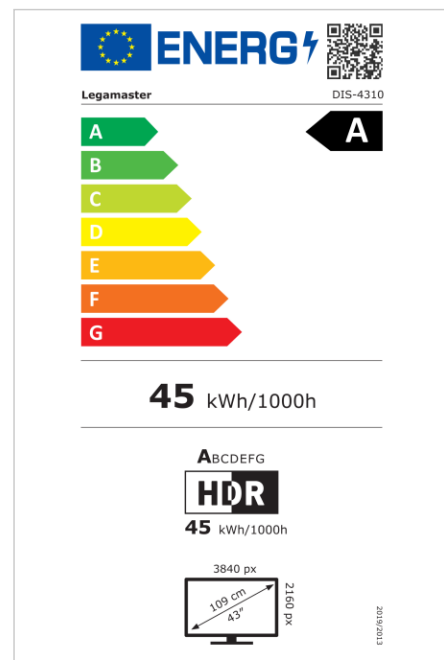

- Actualizaciones OTA gratuitas
- Compatibilidad con paisaje/retrato
- Nivel de neblina 25%
- Herramienta Videowall integrada de hasta 3x3
- Sensor de rotación integrado
- Compatible con la solución E-Share Casting
- Android 11
- USB-C (65W + DP 1.2)
- 1x salida HDMI
- 2x entradas HDMI

Art.No. **7-805110-43-EU**

GTIN **8713797107846**

DISCOVER 2 pantalla profesional

DIS-4310 EU

Monitor

- Diagonal de la pantalla: 43 inch
- Tecnología de visualización: LCD
- Tipo de panel: IPS
- Tipo de luz de fondo: Direct LED
- Resolución de la pantalla: 3840 x 2160 px | 4K Ultra HD
- Brillo de la pantalla: 450 cd/m²
- Relación de contraste (estático): 4000:1
- Velocidad de actualización de pantalla: 60 fps
- Tiempo de respuesta: 6.5 ms
- Ángulo de visión: H: 178° / V: 178°
- Control de visualización: Mando a distancia por IR, Ethernet, RS-232C
- Esperanza de Vida: 50000 Horas
- Durabilidad: 18/7
- Orientación de la Pantalla: Horizontal, Vertical

Potencia

- Fuente de alimentación: AC | 100 - 240 V | 50/60 Hz
- Consumo de energía (modo de suspensión): 0.5 W
- Consumo de energía (en espera): 0.5 W
- Clase de eficiencia energética (HDR): A
- Escala de eficiencia energética: De A a G