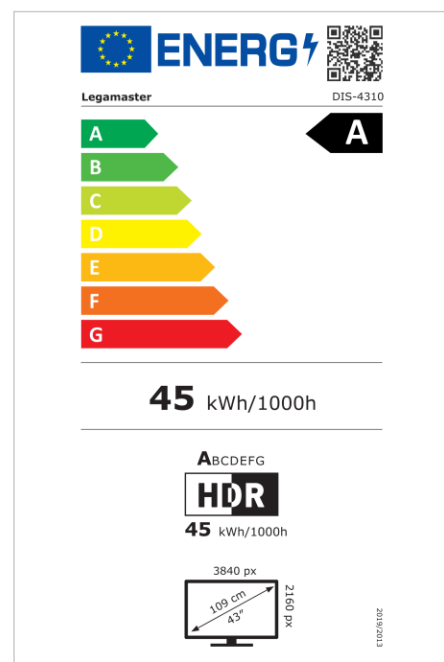

- Actualizaciones OTA gratuitas
- Compatibilidad con paisaje/retrato
- Nivel de neblina 25%
- Herramienta Videowall integrada de hasta 3x3
- Sensor de rotación integrado
- Compatible con la solución E-Share Casting
- Android 11
- USB-C (65W + DP 1.2)
- 1x salida HDMI
- 2x entradas HDMI

Art.No. **7-805110-43-AR**

GTIN **8713797107884**

DISCOVER 2 pantalla profesional

DIS-4310 AR

Monitor

- Diagonal de la pantalla: 43 inch
- Tecnología de visualización: LCD
- Tipo de panel: IPS
- Tipo de luz de fondo: Direct LED
- Resolución de la pantalla: 3840 x 2160 px | 4K Ultra HD
- Brillo de la pantalla: 450 cd/m²
- Relación de contraste (estático): 4000:1
- Velocidad de actualización de pantalla: 60 fps
- Tiempo de respuesta: 6.5 ms
- Ángulo de visión: H: 178° / V: 178°
- Control de visualización: Mando a distancia por IR, Ethernet, RS-232C
- Esperanza de Vida: 50000 Horas
- Durabilidad: 18/7
- Orientación de la Pantalla: Horizontal, Vertical

Potencia

- Fuente de alimentación: AC | 100 - 240 V | 50/60 Hz
- Consumo de energía (modo de suspensión): 0.5 W
- Consumo de energía (en espera): 0.5 W
- Clase de eficiencia energética (HDR): A
- Escala de eficiencia energética: De A a G