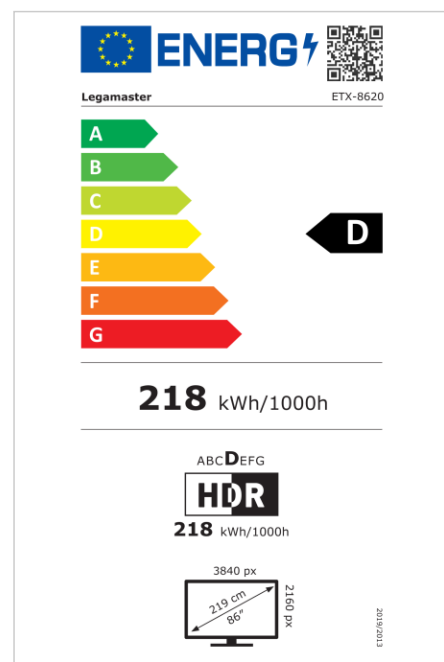

ETX pantalla interactiva

ETX-8620

- Imágenes de gran calidad y óptima nitidez en Ultra-HD
- Aspecto estilizado con estructura de gran calidad y biselados finos
- El funcionamiento con un solo botón, situado de manera destacada en el bisel frontal, permite un acceso rápido y eficiente al menú principal
- Duplicación de pantalla moderna para ordenadores portátiles, tabletas y teléfonos gracias al software AirServer preprogramado en las e-Screens ETX
- Increíble versatilidad gracias al entorno Android integrado que permite acceder a millones de aplicaciones a través de la tienda de aplicaciones incorporada
- Amplíe las posibilidades de la plataforma con el software de su elección mediante el uso de un ordenador OPS de Legamaster. O simplemente conecte un ordenador portátil o de escritorio
- Línea completa de soluciones de montaje (regulables en altura) y accesorios complementarios, como la unidad de videoconferencia Easyfix y el sensor de proximidad Easyfix, para actualizar fácilmente su sistema y utilizar todo su potencial en escuelas, universidades y oficinas
- La última generación del sistema táctil de infrarrojos de alta precisión ofrece 32 puntos táctiles y una experiencia táctil a la velocidad de la luz