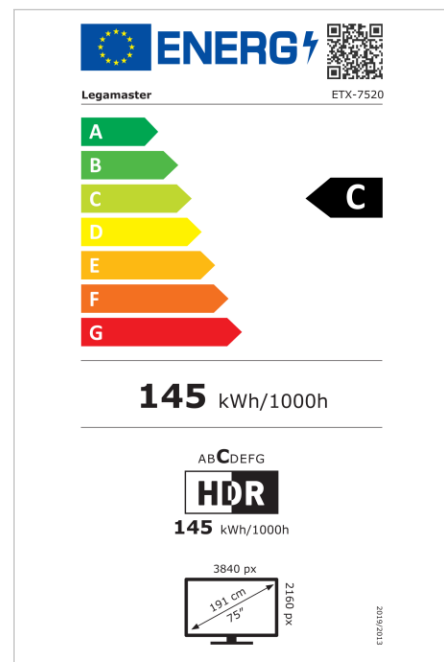

Art.No. **7-803120-75**

GTIN **8713797092494**

ETX pantalla interactiva

ETX-7520

Monitor

- Diagonal de la pantalla: 75 inch
- Tecnología de visualización: LCD
- Tipo de retroiluminación: Direct LED
- Resolución de pantalla: 3840 x 2160 px | 4K Ultra HD
- Brillo de la pantalla: 350 cd/m²
- Relación de contraste (estático): 4000:1
- Relación de contraste (dinámica): 10000:1
- Frecuencia de actualización de la pantalla: 60 fps
- Tiempo de respuesta: 8 ms
- Ángulo de visualización: H: 178° / V: 178°
- Control de la pantalla: Touch OSD, Teclado numérico, RS-232C, Mando a distancia por IR
- Vida útil: 50000 Horas
- Durabilidad: 18/7
- Orientación de la pantalla: Horizontal

Sistema táctil

- Tecnología táctil: Multi-touch
- Número de puntos táctiles: 32
- Precisión táctil: 1 mm
- Tiempo de respuesta del sistema táctil: 8 ms
- Resolución táctil: 32768 x 32768 px
- Interfaz táctil: 3 x Touch USB
- Funcionamiento táctil: Dedo, Guante, Lápiz óptico

Energía

- Fuente de alimentación: AC | 100 - 240 V | 50/60 Hz
- Consumo de energía (funcionamiento): 145 W
- Consumo de energía (modo de suspensión): 22 W
- Consumo de energía (en espera): 0.5 W
- Clase de eficiencia energética (HDR): C
- Escala de eficiencia energética: A to G