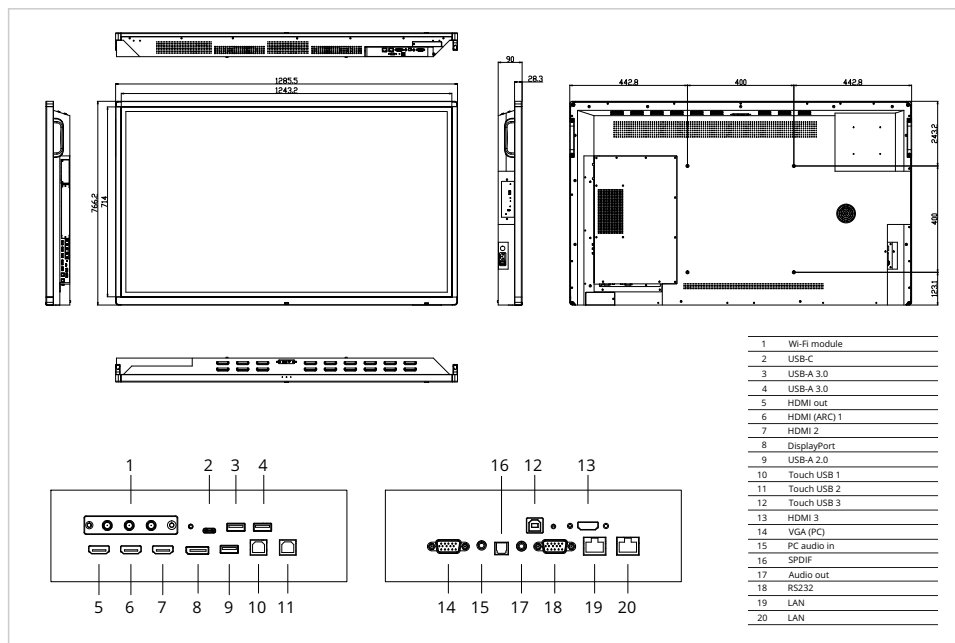

103 kWh/1000h

Especificaciones

Ancho del bisel	20 mm
Tipo HD	4K Ultra HD
Ángulo de visualización	H: 178° / V: 178°
Diagonal de la pantalla	55 "
Brillo de la pantalla	400 cd/m²
Relación de contraste típica / dinámica	4000 / 10000 (:1 / :1)
Tiempo de respuesta	9 ms
Resolución de pantalla / frecuencia de actualización	3840 x 2160 / 60 (px / fps)
Ranura OPS	sí
Sin ventilador	sí
Control de la pantalla	Touch OSD, Teclado numérico, RS-232C, Mando a distancia por IR
Ajuste de luminosidad automática	sí
Especificaciones de los altavoces	3x15W
Interfaz de montaje	400x400, M8
Power / Sleep / Standby	103 / 22 / 0.5 (W)
Durabilidad / vida útil	18/7 / 50000 (Horas)
Conectores de entrada	HDMI (3x), DisplayPort, USB-A 3.0 (3x), USB-A 2.0, USB-C, VGA, PC audio-in, Ethernet (2x)
Conectores de salida	HDMI, Mini-TOSLINK, Audio line-out
Funcionamiento táctil	Dedo, Guante, Lápiz óptico
Número de puntos táctiles	32
Controlador	Win: Instalación automática (controlador opcional) / Mac: Controlador
Contenidos del paquete	Unidad del mando a distancia, Cable HDMI, Cable USB, Guía rápida de instalación, Lápiz óptico de doble cara, 2 Lápices de alta precisión, Clips de cable EasyFix, Unidad flash USB con controlador UPDD
Sistema operativo admitido	Android, Linux, Mac OSX, Mac OS 11, Windows 10, Windows 8.1, Windows 7
Tipo de retroiluminación	Direct LED
Graphics	Mali G51 MP4