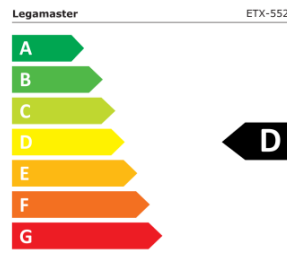

103 kWh/1000h

Especificaciones

Ancho del bisel	20 mm
Tipo HD	4K Ultra HD
Ángulo de visualización	H: 178° / V: 178°
Diagonal de la pantalla	55 "
Brillo de la pantalla	400 cd/m²
Relación de contraste típica / dinámica	4000 / 10000 (:1 / :1)
Tiempo de respuesta	9 ms
Resolución de pantalla / frecuencia de actualización	3840 x 2160 / 60 (px / fps)
Ranura OPS	sí
Sin ventilador	sí
Control de la pantalla	Touch OSD, Teclado numérico, RS-232C, Mando a distancia por IR
Ajuste de luminosidad automática	sí
Especificaciones de los altavoces	3x15W
Interfaz de montaje	400x400, M8
Power / Sleep / Standby	103 / 22 / 0.5 (W)
Durabilidad / vida útil	18/7 / 50000 (Horas)
Conectores de entrada	HDMI (3x), DisplayPort, USB-A 3.0 (3x), USB-A 2.0, USB-C, VGA, PC audio-in, Ethernet (2x)
Conectores de salida	HDMI, Mini-TOSLINK, Audio line-out
Funcionamiento táctil	Dedo, Guante, Lápiz óptico
Número de puntos táctiles	32
Controlador	Win: Instalación automática (controlador opcional) / Mac: Controlador
Contenidos del paquete	Unidad del mando a distancia, Cable HDMI, Cable USB, Guía rápida de instalación, Lápiz óptico de doble cara, 2 Lápices de alta precisión, Clips de cable EasyFix, Unidad flash USB con controlador UPDD
Sistema operativo admitido	Android, Linux, Mac OSX, Mac OS 11, Windows 10, Windows 8.1, Windows 7
Tipo de retroiluminación	Direct LED
Graphics	Mali G51 MP4