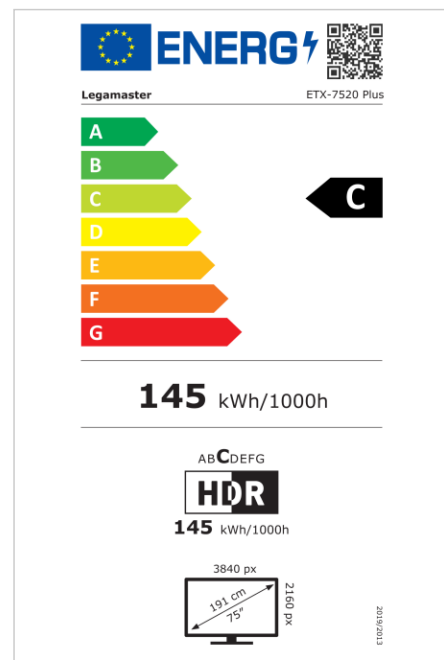

Art.No. **7-803120-75PEU**

GTIN **8713797092920**

ETX PLUS pantalla interactiva

ETX-7520-PLUS EU

Monitor

- Diagonal de la pantalla: 75 inch
- Tecnología de visualización: LCD
- Tipo de retroiluminación: Direct LED
- Resolución de pantalla: 3840 x 2160 px | 4K Ultra HD
- Brillo de la pantalla: 350 cd/m²
- Relación de contraste (estático): 4000:1
- Relación de contraste (dinámica): 5000:1
- Frecuencia de actualización de la pantalla: 60 fps
- Tiempo de respuesta: 8 ms
- Ángulo de visualización: H: 178° / V: 178°
- Control de la pantalla: Touch OSD, Teclado numérico, RS-232C, Mando a distancia por IR
- Vida útil: 50000 Horas
- Durabilidad: 18/7
- Orientación de la pantalla: Horizontal

Sistema táctil

- Tecnología táctil: Multi-touch
- Número de puntos táctiles: 32
- Precisión táctil: 1 mm
- Tiempo de respuesta del sistema táctil: 8 ms
- Resolución táctil: 32768 x 32768 px
- Interfaz táctil: 3 x Touch USB
- Funcionamiento táctil: Dedo, Guante, Lápiz óptico

Energía

- Fuente de alimentación: AC | 100 - 240 V | 50/60 Hz
- Consumo de energía (funcionamiento): 145 W
- Consumo de energía (modo de suspensión): 22 W
- Consumo de energía (en espera): 0.5 W
- Clase de eficiencia energética (HDR): C
- Escala de eficiencia energética: A to G