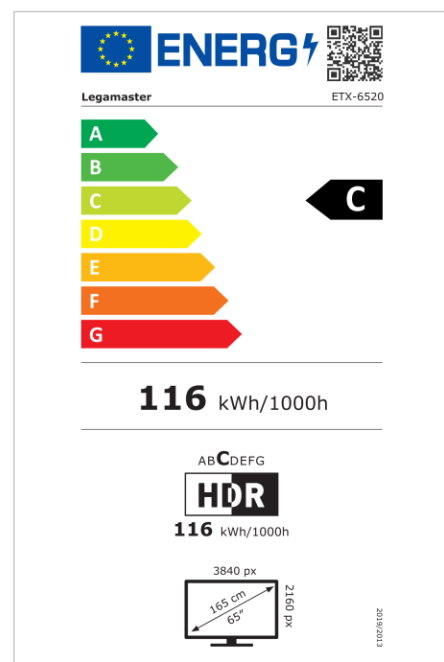

Art.No. **7-803120-65EU**

GTIN **8713797092623**

ETX pantalla interactiva

ETX-6520 EU

Monitor

- Diagonal de la pantalla: 65 inch
- Tecnología de visualización: LCD
- Tipo de retroiluminación: Direct LED
- Resolución de pantalla: 3840 x 2160 px | 4K Ultra HD
- Brillo de la pantalla: 400 cd/m²
- Relación de contraste (estático): 4000:1
- Relación de contraste (dinámica): 10000:1
- Frecuencia de actualización de la pantalla: 60 fps
- Tiempo de respuesta: 8 ms
- Ángulo de visualización: H: 178° / V: 178°
- Control de la pantalla: Touch OSD, Teclado numérico, RS-232C, Mando a distancia por IR
- Vida útil: 50000 Horas
- Durabilidad: 18/7
- Orientación de la pantalla: Horizontal, Vertical

Sistema táctil

- Tecnología táctil: Multi-touch
- Número de puntos táctiles: 32
- Precisión táctil: 1 mm
- Tiempo de respuesta del sistema táctil: 8 ms
- Resolución táctil: 32768 x 32768 px
- Interfaz táctil: 3 x Touch USB
- Funcionamiento táctil: Dedo, Guante, Lápiz óptico

Energía

- Fuente de alimentación: AC | 100 - 240 V | 50/60 Hz
- Consumo de energía (funcionamiento): 116 W
- Consumo de energía (modo de suspensión): 22 W
- Consumo de energía (en espera): 0.5 W
- Clase de eficiencia energética (HDR): C
- Escala de eficiencia energética: A to G