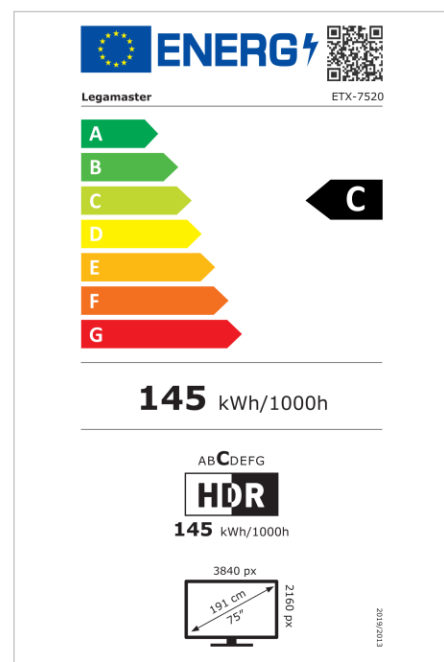

Art.No. **7-803120-75EU**

GTIN **8713797092685**

ETX pantalla interactiva

ETX-7520 EU

Monitor

- Diagonal de la pantalla: 75 inch
- Tecnología de visualización: LCD
- Tipo de retroiluminación: Direct LED
- Resolución de pantalla: 3840 x 2160 px | 4K Ultra HD
- Brillo de la pantalla: 350 cd/m²
- Relación de contraste (dinámica): 10000:1
- Frecuencia de actualización de la pantalla: 60 fps
- Tiempo de respuesta: 8 ms
- Ángulo de visualización: H: 178° / V: 178°
- Control de la pantalla: Touch OSD, Teclado numérico, RS-232C, Mando a distancia por IR
- Vida útil: 50000 Horas
- Durabilidad: 18/7
- Orientación de la pantalla: Horizontal

Sistema táctil

- Tecnología táctil: Multi-touch
- Número de puntos táctiles: 32
- Precisión táctil: 1 mm
- Tiempo de respuesta del sistema táctil: 8 ms
- Resolución táctil: 32768 x 32768 px
- Interfaz táctil: 3 x Touch USB
- Funcionamiento táctil: Dedo, Guante, Lápiz óptico

Energía

- Fuente de alimentación: AC | 100 - 240 V | 50/60 Hz
- Consumo de energía (funcionamiento): 145 W
- Consumo de energía (modo de suspensión): 22 W
- Consumo de energía (en espera): 0.5 W
- Clase de eficiencia energética (HDR): C
- Escala de eficiencia energética: A to G