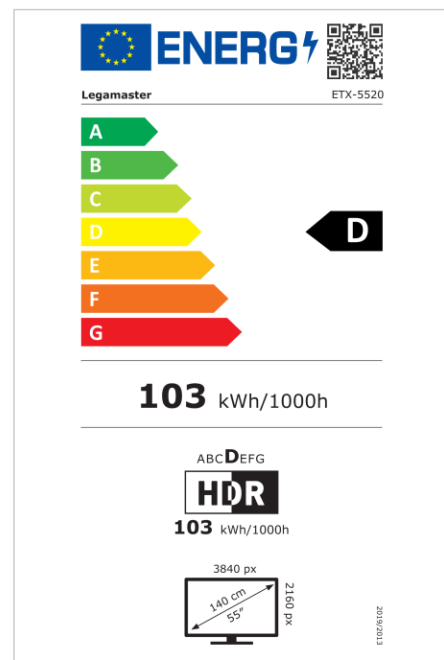

- Tecnología de infrarrojos de última generación
- Resolución Ultra HD
- Vidrio antirreflejo
- Sensor de proximidad Easyfix (opcional)
- Unidad de videoconferencia Easyfix (opcional)
- Android incorporado
- Tienda de aplicaciones de Legamaster integrada
- Software AirServer integrado

Art.No. **7-803120-55EU**

GTIN **8713797092579**

ETX pantalla interactiva

ETX-5520 EU

Monitor

- Diagonal de la pantalla: 55 inch
- Tecnología de visualización: LCD
- Tipo de retroiluminación: Direct LED
- Resolución de pantalla: 3840 x 2160 px | 4K Ultra HD
- Brillo de la pantalla: 400 cd/m²
- Relación de contraste (estático): 4000:1
- Relación de contraste (dinámica): 10000:1
- Frecuencia de actualización de la pantalla: 60 fps
- Tiempo de respuesta: 9 ms
- Ángulo de visualización: H: 178° / V: 178°
- Control de la pantalla: Touch OSD, Teclado numérico, RS-232C, Mando a distancia por IR
- Vida útil: 50000 Horas
- Durabilidad: 18/7
- Orientación de la pantalla: Horizontal, Vertical

Sistema táctil

- Tecnología táctil: Multi-touch
- Número de puntos táctiles: 32
- Precisión táctil: 1 mm
- Tiempo de respuesta del sistema táctil: 8 ms
- Resolución táctil: 32768 x 32768 px
- Interfaz táctil: 3 x Touch USB
- Funcionamiento táctil: Dedo, Guante, Lápiz óptico

Energía

- Fuente de alimentación: AC | 100 - 240 V | 50/60 Hz
- Consumo de energía (funcionamiento): 103 W
- Consumo de energía (modo de suspensión): 22 W
- Consumo de energía (en espera): 0.5 W
- Clase de eficiencia energética (HDR): D
- Escala de eficiencia energética: A to G