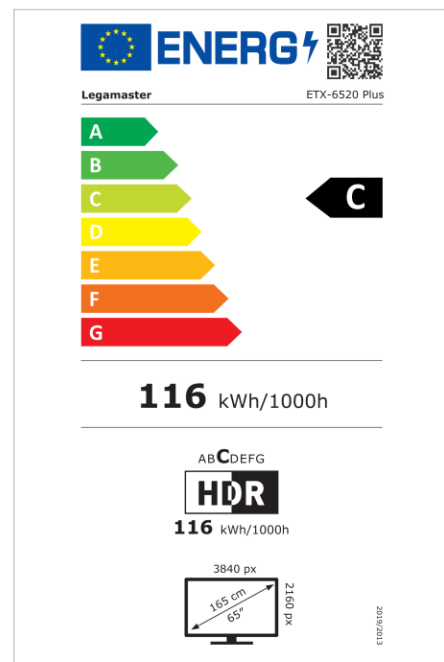

- Tecnología de infrarrojos de última generación
- Resolución Ultra HD
- Vidrio antirreflejo
- Vidrio protector óptico
- Sensor de proximidad Easyfix (opcional)
- Unidad de videoconferencia Easyfix (opcional)
- Android incorporado
- Tienda de aplicaciones de Legamaster integrada
- Software AirServer integrado

Art.No. **7-803120-65PEU**

GTIN **8713797092876**

ETX PLUS pantalla interactiva

ETX-6520-PLUS EU

Monitor

- Diagonal de la pantalla: 65 inch
- Tecnología de visualización: LCD
- Tipo de retroiluminación: Direct LED
- Resolución de pantalla: 3840 x 2160 px | 4K Ultra HD
- Brillo de la pantalla: 400 cd/m²
- Relación de contraste (estático): 4000:1
- Relación de contraste (dinámica): 5000:1
- Frecuencia de actualización de la pantalla: 60 fps
- Tiempo de respuesta: 8 ms
- Ángulo de visualización: H: 178° / V: 178°
- Control de la pantalla: Touch OSD, Teclado numérico, RS-232C, Mando a distancia por IR
- Vida útil: 50000 Horas
- Durabilidad: 18/7
- Orientación de la pantalla: Horizontal, Vertical

Sistema táctil

- Tecnología táctil: Multi-touch
- Número de puntos táctiles: 32
- Precisión táctil: 1 mm
- Tiempo de respuesta del sistema táctil: 8 ms
- Resolución táctil: 32768 x 32768 px
- Interfaz táctil: 3 x Touch USB
- Funcionamiento táctil: Dedo, Guante, Lápiz óptico