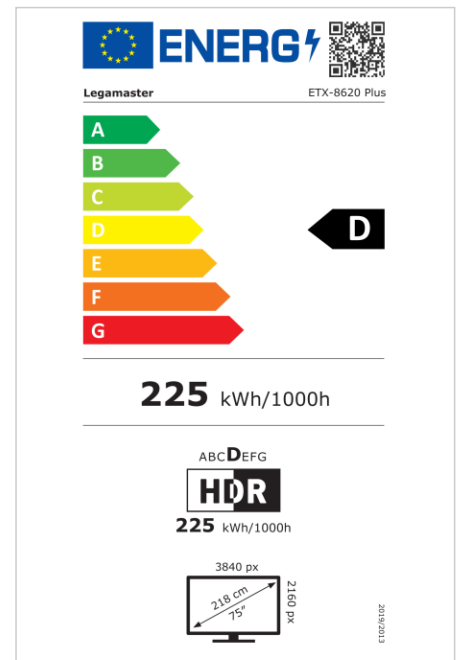

Art.No. **7-803120-86PEU**

GTIN **8713797092975**

ETX PLUS pantalla interactiva

ETX-8620-PLUS EU

Monitor

- Diagonal de la pantalla: 86 inch
- Tecnología de visualización: LCD
- Tipo de retroiluminación: Direct LED
- Resolución de pantalla: 3840 x 2160 px | 4K Ultra HD
- Brillo de la pantalla: 400 cd/m²
- Relación de contraste (estático): 1200:1
- Relación de contraste (dinámica): 5000:1
- Frecuencia de actualización de la pantalla: 60 fps
- Tiempo de respuesta: 8 ms
- Ángulo de visualización: H: 178° / V: 178°
- Control de la pantalla: Touch OSD, Teclado numérico, RS-232C, Mando a distancia por IR
- Vida útil: 50000 Horas
- Durabilidad: 18/7
- Orientación de la pantalla: Horizontal

Sistema táctil

- Tecnología táctil: Multi-touch
- Número de puntos táctiles: 32
- Precisión táctil: 1 mm
- Tiempo de respuesta del sistema táctil: 8 ms
- Resolución táctil: 32768 x 32768 px
- Interfaz táctil: 3 x Touch USB
- Funcionamiento táctil: Dedo, Guante, Lápiz óptico

Energía

- Fuente de alimentación: AC | 100 - 240 V | 50/60 Hz
- Consumo de energía (funcionamiento): 225 W
- Consumo de energía (modo de suspensión): 22 W
- Consumo de energía (en espera): 0.5 W
- Clase de eficiencia energética (HDR): D
- Escala de eficiencia energética: A to G