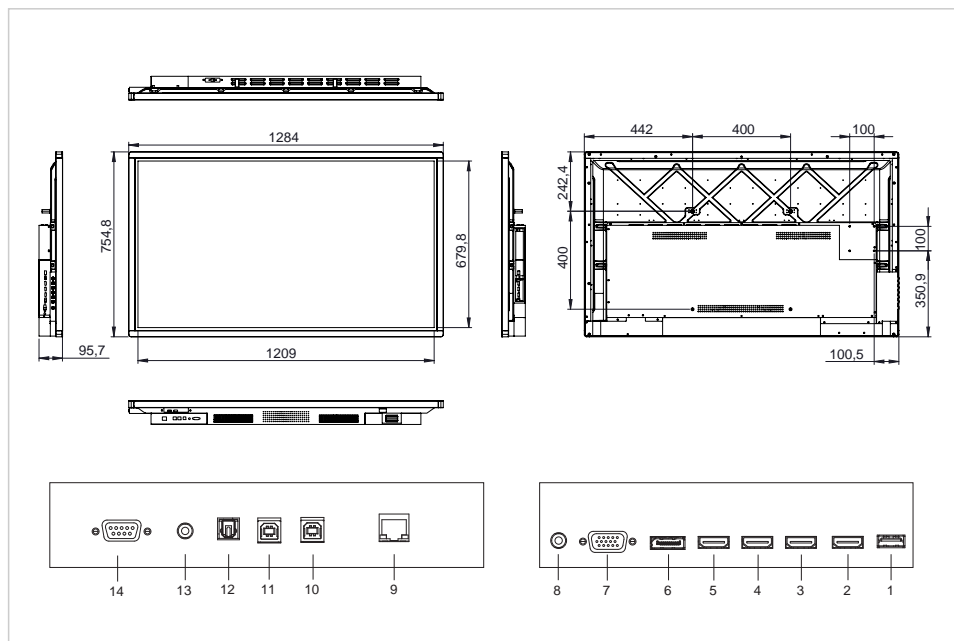

e-Screen ETX pantalla interactiva ETX-5510UHD negra

- El rango de visualización ETX ofrece alta e intensa calidad de imagen en Ultra-HD
- El sensor de brillo automático incorporado garantiza una imagen óptima bajo todas las circunstancias de luz y significativamente reduce el consumo de energía
- El vidrio antirreflejo garantiza perfecta legibilidad y una cómoda experiencia táctil
- La pantalla con tecnología táctil de infrarrojos avanzada de alta precisión puede detectar objetos de incluso 3 mm de tamaño. Esto permite dibujar y anotar con mucha precisión
- Requerimientos para multitáctil con hasta 32 puntos de contacto simultáneos para múltiples usuarios (Windows 7, 8, 8.1 y 10)
- Fácil de instalar, funcionalidad de instalación automática para Windows
- El armazón metálico con frente de aluminio pulido y esquinas redondeadas hacen a la pantalla ETX la solución perfecta para ambientes pesados como la escuela
- Ahora cuenta con una ranura especial que puede albergar un potentísimo controlador Android o una ranura de expansión que añade otro HDMI 2.0 y un puerto USB
- Maneja y opera la pantalla fácilmente a través de la función táctil de visualización en pantalla. Las características más esenciales también pueden ser controladas con los botones de control en la parte izquierda de la pantalla
- La opción de ranura incorporada permite mejorar el controlador Android con el tiempo

Accesorios recomendados

- Unidad slot-in Android RK-A10 (Art.No. 7-862312)

Art.No. **7-803110-55**
GTIN **8713797090889**

1	USB 2.0
2	HDMI out
3	HDMI 1
4	HDMI 2
5	HDMI 3 (ARC)
6	DisplayPort
7	VGA (PC)
8	PC audio in
9	LAN
10	Touch USB 2
11	Touch USB 1
12	SPDIF
13	Audio out
14	RS232

Especificaciones

Logística

Cantidad	1
Dimensiones de embalaje	230 x 1405 x 880 (mm)
Peso (bruto/neto)	43.00 kg / 31.00 kg

Descripción del producto

Número de artículo	GTIN / EAN	Nombre del artículo	Cantidad mínima de pedido
7-803110-55	8713797090889	Legamaster e-Screen ETX pantalla interactiva ETX-5510UHD negra	1