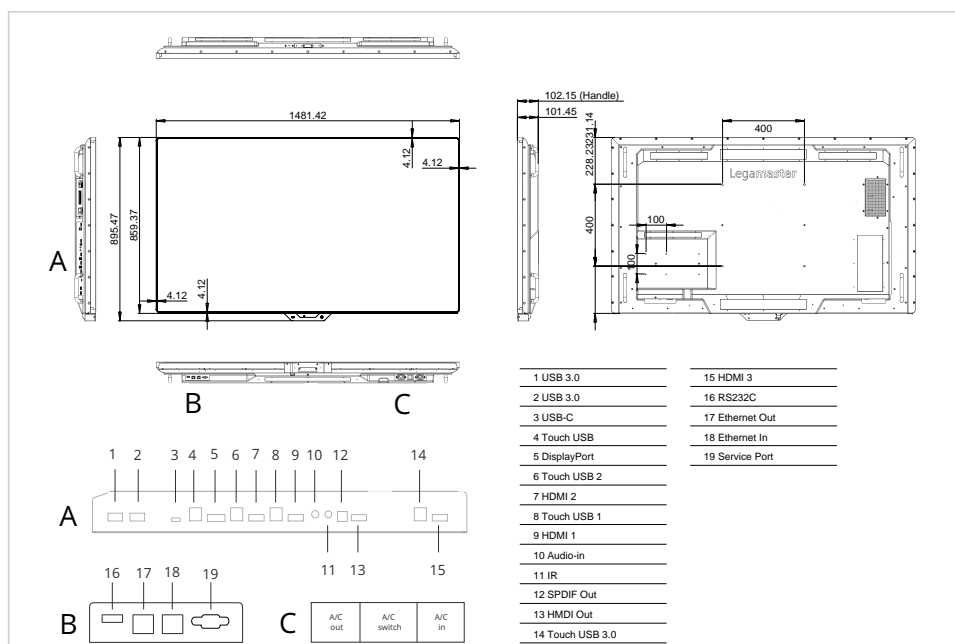

Accesorios recomendados

- SUPREME smartbar SB-1 (Art.No. 7-804111)
- SUPREME conference camera CC-1 (Art.No. 7-804121)

Art.No. **7-804100-65**

GTIN **8713797099127**

178 kWh/1000h

Especificaciones

Dimensiones del artículo	1481 x 895 x 101 (mm)
Ancho del bisel	3.5 mm
Tipo HD	4K Ultra HD
Ángulo de visualización	H: 178 ° / V: 178 °
Diagonal de la pantalla	65 "
Brillo de la pantalla	500 cd/m ²
Relación de contraste típica / dinámica	5000 / - (:1 / :1)
Tiempo de respuesta	8 ms
Mostrar número de colores	1.073 billion colours
Resolución de pantalla / frecuencia de actualización	3840 x 2160 / 60 (px / fps)
Ranura OPS	sí
Sin ventilador	sí
Ajuste de luminosidad automática	sí
Interfaz de montaje	400x400, M8
Accesorios de la interfaz de montaje	100x100
Power / Sleep / Standby	350 / 20 / 0.5 (W)
Durabilidad / vida útil	24/7 / 50000 (Horas)
Conectores de entrada	USB-C, Ethernet, DisplayPort 1.2, HDMI 2.0 (3x), USB-B 3.0 (4x), USB-A 3.0 (3x), IR extender, RS232, USB-A 2.0, video conferencing unit connector, smartbar connector
Conectores de salida	HDMI 2.0, Audio-out, SPDIF audio-out, Ethernet
Funcionamiento táctil	Aguja, Dedo, Palma
Número de puntos táctiles	20
Contenidos del paquete	Cable de alimentación, Cable USB-touch de 1,8 m, Cable USB-C de 1,8 m, Unidad del mando a distancia, lápiz, Memoria USB, Guía rápida de instalación
Sistema operativo admitido	Windows 7 and up, MAC OSX 10.10 and up, ChromeOS, Mac OS 11
Graphics	Mali G51 MP2
CPU	ARM Cortex A73x2, ARM Cortex A53x2

FICHA DE DATOS

Memoria interna	DDR4 / 3 (Gb)
Almacenamiento en disco	eMMC / 32 (Gb)
Garantía del producto	5 Años

Logística

Cantidad	1
Dimensiones de embalaje	259 x 1598 x 1003 (mm)
Peso (bruto/neto)	70.00 kg / 65.00 kg