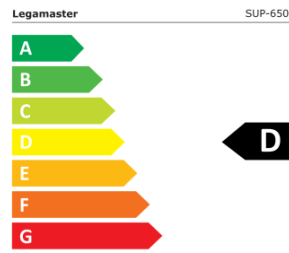

178 kWh/1000h

Especificaciones

Dimensiones del artículo	1481 x 895 x 101 (mm)
Ancho del bisel	3.5 mm
Tipo HD	4K Ultra HD
Ángulo de visualización	H: 178 ° / V: 178 °
Diagonal de la pantalla	65 "
Brillo de la pantalla	500 cd/m²
Relación de contraste típica / dinámica	5000 / - (:1 / :1)
Tiempo de respuesta	8 ms
Mostrar número de colores	1.073 billion colours
Resolución de pantalla / frecuencia de actualización	3840 x 2160 / 60 (px / fps)
Ranura OPS	sí
Sin ventilador	sí
Ajuste de luminosidad automática	sí
Interfaz de montaje	400x400, M8
Accesorios de la interfaz de montaje	100x100
Power / Sleep / Standby	350 / 20 / 0.5 (W)
Durabilidad / vida útil	24/7 / 50000 (Horas)
Conectores de entrada	USB-C, Ethernet, DisplayPort 1.2, HDMI 2.0 (3x), USB-B 3.0 (4x), USB-A 3.0 (3x), IR extender, RS232, USB-A 2.0, video conferencing unit connector, smartbar connector
Conectores de salida	HDMI 2.0, Audio-out, SPDIF audio-out, Ethernet
Funcionamiento táctil	Aguja, Dedo, Palma
Número de puntos táctiles	20
Contenidos del paquete	Cable de alimentación, Cable USB-touch de 1,8 m, Cable USB-C de 1,8 m, Unidad del mando a distancia, lápiz, Memoria USB, Guía rápida de instalación
Sistema operativo admitido	Windows 7 and up, MAC OSX 10.10 and up, ChromeOS, Mac OS 11
Graphics	Mali G51 MP2
CPU	ARM Cortex A73x2, ARM Cortex A53x2