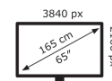

Accesorios recomendados

- SUPREME smartbar SB-1 (Art.No. 7-804111)
- SUPREME conference camera CC-1 (Art.No. 7-804121)

Art.No. **7-804100-65**

GTIN **8713797099127**

178 kWh/1000h

Especificaciones

Dimensiones del artículo	1481 x 895 x 101 (mm)
Ancho del bisel	3.5 mm
Tipo HD	4K Ultra HD
Ángulo de visualización	H: 178 ° / V: 178 °
Diagonal de la pantalla	65 "
Brillo de la pantalla	500 cd/m ²
Relación de contraste típica / dinámica	5000 / - (:1 / :1)
Tiempo de respuesta	8 ms
Mostrar número de colores	1.073 billion colours
Resolución de pantalla / frecuencia de actualización	3840 x 2160 / 60 (px / fps)
Ranura OPS	sí
Sin ventilador	sí
Ajuste de luminosidad automática	sí
Interfaz de montaje	400x400, M8
Accesorios de la interfaz de montaje	100x100
Power / Sleep / Standby	350 / 20 / 0.5 (W)
Durabilidad / vida útil	24/7 / 50000 (Horas)
Conectores de entrada	USB-C, Ethernet, DisplayPort 1.2, HDMI 2.0 (3x), USB-B 3.0 (4x), USB-A 3.0 (3x), IR extender, RS232, USB-A 2.0, video conferencing unit connector, smartbar connector
Conectores de salida	HDMI 2.0, Audio-out, SPDIF audio-out, Ethernet
Funcionamiento táctil	Aguja, Dedo, Palma
Número de puntos táctiles	20
Contenidos del paquete	Cable de alimentación, Cable USB-touch de 1,8 m, Cable USB-C de 1,8 m, Unidad del mando a distancia, lápiz, Memoria USB, Guía rápida de instalación
Sistema operativo admitido	Windows 7 and up, MAC OSX 10.10 and up, ChromeOS, Mac OS 11
Graphics	Mali G51 MP2
CPU	ARM Cortex A73x2, ARM Cortex A53x2

FICHA DE DATOS

Memoria interna	DDR4 / 3 (Gb)
Almacenamiento en disco	eMMC / 32 (Gb)
Garantía del producto	5 Años

Logística

Cantidad	1
Dimensiones de embalaje	259 x 1598 x 1003 (mm)
Peso (bruto/neto)	70.00 kg / 65.00 kg