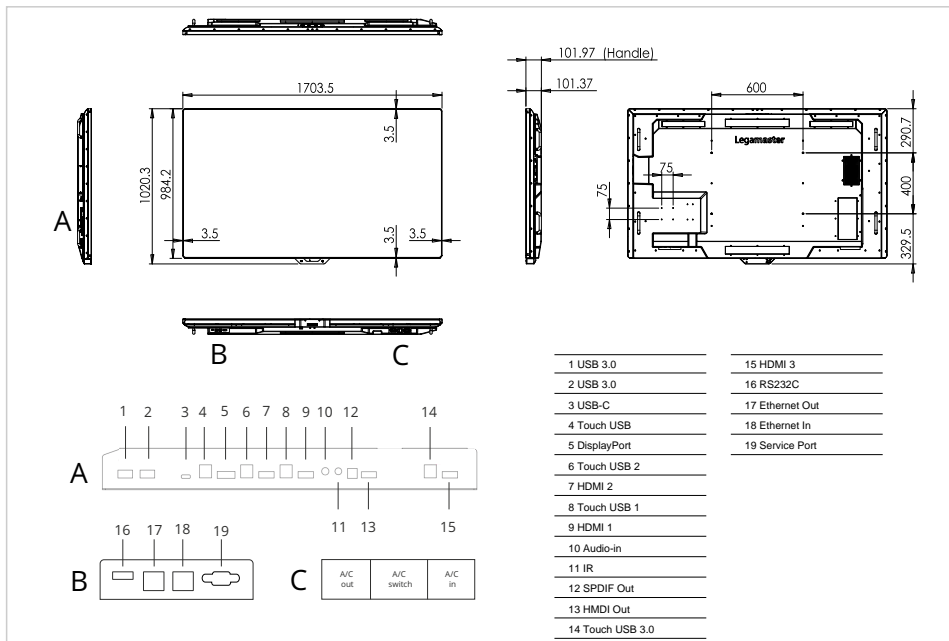

Accesorios recomendados

- SUPREME smartbar SB-1 (Art.No. 7-804111)
- SUPREME conference camera CC-1 (Art.No. 7-804121)

Art.No. **7-804100-75**

GTIN **8713797100212**

Especificaciones

Dimensiones del artículo	1704 x 1020 x 101 (mm)
Ancho del bisel	3.5 mm
Tipo HD	4K Ultra HD
Ángulo de visualización	H: 178 ° / V: 178 °
Diagonal de la pantalla	75 "
Brillo de la pantalla	500 cd/m ²
Relación de contraste típica / dinámica	5000 / - (:1 / :1)
Tiempo de respuesta	8 ms
Mostrar número de colores	1.073 billion colours
Resolución de pantalla / frecuencia de actualización	3840 x 2160 / 60 (px / fps)
Ranura OPS	sí
Sin ventilador	sí
Ajuste de luminosidad automática	sí
Interfaz de montaje	600x400, M8
Accesorios de la interfaz de montaje	100x100
Power / Sleep / Standby	350 / 20 / 0.5 (W)
Durabilidad / vida útil	24/7 / 50000 (Horas)
Conectores de entrada	USB-C, Ethernet, DisplayPort 1.2, HDMI 2.0 (3x), USB-B 3.0 (4x), USB-A 3.0 (3x), IR extender, RS232, USB-A 2.0, video conferencing unit connector, smartbar connector
Conectores de salida	HDMI 2.0, Audio-out, SPDIF audio-out, Ethernet
Funcionamiento táctil	Aguja, Dedo, Palma
Número de puntos táctiles	20
Contenidos del paquete	Cable de alimentación, Cable USB-touch de 1,8 m, Cable USB-C de 1,8 m, Unidad del mando a distancia, lápiz, Memoria USB, Guía rápida de instalación
Sistema operativo admitido	Windows 7 and up, MAC OSX 10.10 and up, ChromeOS, Mac OS 11
Graphics	Mali G51 MP2
CPU	ARM Cortex A73x2, ARM Cortex A53x2

FICHA DE DATOS

Memoria interna	DDR4 / 3 (Gb)
Almacenamiento en disco	eMMC / 32 (Gb)
Garantía del producto	5 Años

Logística

Cantidad	1
Dimensiones de embalaje	284 x 2000 x 1180 (mm)
Peso (bruto/neto)	77.25 kg / 70.00 kg