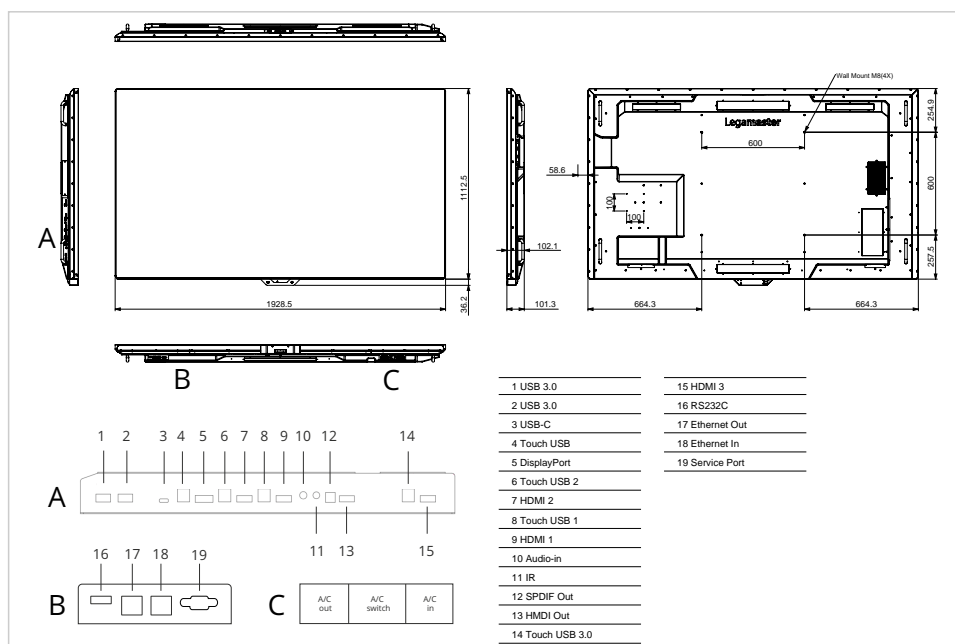

Accesorios recomendados

- SUPREME smartbar SB-1 (Art.No. 7-804111)
- SUPREME conference camera CC-1 (Art.No. 7-804121)

Art.No. **7-804100-85**

GTIN **8713797100229**

Especificaciones

Dimensiones del artículo	1929 x 1112 x 101 (mm)
Ancho del bisel	3.5 mm
Tipo HD	4K Ultra HD
Ángulo de visualización	H: 178 ° / V: 178 °
Diagonal de la pantalla	85 "
Brillo de la pantalla	500 cd/m ²
Relación de contraste típica / dinámica	5000 / - (:1 / :1)
Tiempo de respuesta	8 ms
Mostrar número de colores	1.073 billion colours
Resolución de pantalla / frecuencia de actualización	3840 x 2160 / 60 (px / fps)
Ranura OPS	sí
Sin ventilador	sí
Ajuste de luminosidad automática	sí
Interfaz de montaje	600x600, M8
Accesorios de la interfaz de montaje	100x100
Power / Sleep / Standby	350 / 20 / 0.5 (W)
Durabilidad / vida útil	24/7 / 50000 (Horas)
Conectores de entrada	USB-C, Ethernet, DisplayPort 1.2, HDMI 2.0 (3x), USB-B 3.0 (4x), USB-A 3.0 (3x), IR extender, RS232, USB-A 2.0, video conferencing unit connector, smartbar connector
Conectores de salida	HDMI 2.0, Audio-out, SPDIF audio-out, Ethernet
Funcionamiento táctil	Aguja, Dedo, Palma
Número de puntos táctiles	20
Contenidos del paquete	Cable de alimentación, Cable USB-touch de 1,8 m, Cable USB-C de 1,8 m, Unidad del mando a distancia, lápiz, Memoria USB, Guía rápida de instalación
Sistema operativo admitido	Windows 7 and up, MAC OSX 10.10 and up, ChromeOS, Mac OS 11
Graphics	Mali G51 MP2
CPU	ARM Cortex A73x2, ARM Cortex A53x2

FICHA DE DATOS

Memoria interna	DDR4 / 3 (Gb)
Almacenamiento en disco	eMMC / 32 (Gb)
Garantía del producto	5 Años

Logística

Cantidad	1
Dimensiones de embalaje	285 x 2125 x 1515 (mm)
Peso (bruto/neto)	102.00 kg / 85.00 kg