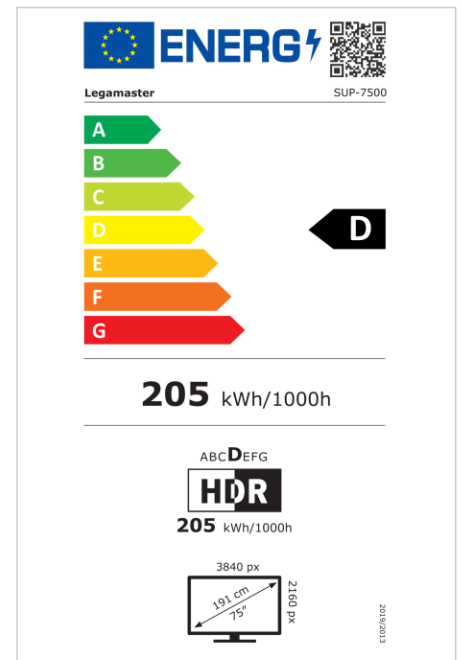

- Seguridad comprobada y documentada
- Plataforma modular construida con múltiples complementos disponibles
- Plataforma fácil de usar y personalizable
- Diseño sin bisel con teclas impresas para facilitar el control
- Experiencia táctil de siguiente nivel: Sistema táctil Flatfrog InGlass (M5)
- Cristal adherido con revestimiento antideslumbrante y antihuellas
- Verdadera resolución 4K UHD para la mejor calidad de imagen
- Paneles de grado PID con brillo de 500 cd/m2 y durabilidad 24/7

Art.No. **7-804100-75EU**

GTIN **8713797100212**

SUPREME monitor táctil

SUP-7500 EU

Monitor

- Diagonal de la pantalla: 75 inch
- Tecnología de visualización: LCD
- Tipo de retroiluminación: Direct LED
- Resolución de pantalla: 3840 x 2160 px | 4K Ultra HD
- Brillo de la pantalla: 500 cd/m²
- Mostrar número de colores: 1,073 billones de colores
- Relación de contraste (estático): 5000:1
- Frecuencia de actualización de la pantalla: 60 fps
- Tiempo de respuesta: 8 ms
- Ángulo de visualización: H: 178° / V: 178°
- Control de la pantalla: Touch OSD
- Vida útil: 50000 Horas
- Durabilidad: 24/7
- Orientación de la pantalla: Horizontal

Sistema táctil

- Tecnología táctil: Multi-touch
- Número de puntos táctiles: 20
- Precisión táctil: 1 mm
- Tiempo de respuesta del sistema táctil: 150 ms
- Resolución táctil: 22855 x 12856 px
- Interfaz táctil: 3 x Touch USB, USB C
- Funcionamiento táctil: Lápiz óptico, Dedo, Palma

Audio Video

- Cámara integrada: No
- Micrófono incorporado: No
- Altavoces incorporados: sí
- Número de hablantes: 2
- Especificaciones de los altavoces: 2 x 12W

Energía

- Fuente de alimentación: AC | 100 - 240 V | 50/60 Hz
- Consumo de energía (modo de suspensión): 20 W
- Consumo de energía (en espera): 0.5 W
- Clase de eficiencia energética (HDR): D
- Escala de eficiencia energética: A to G